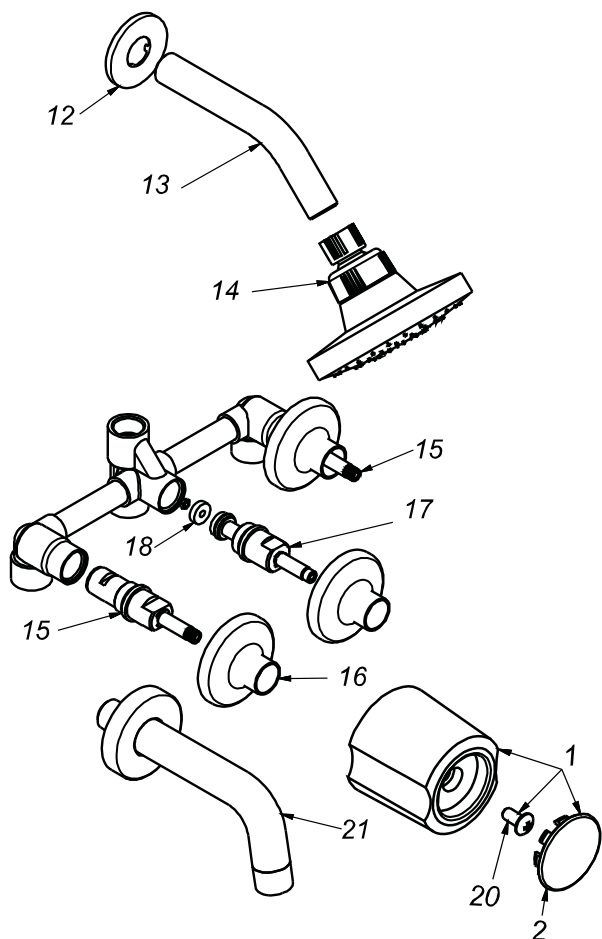

CÓDIGO : M90A2E00

Mezcladora de ducha tina pico minimalista std linea mares colección egeo con salida española standard cromo

LÍNEA : MARES

COLECCIÓN : EGEO

USO : BAÑO

VAINSA
GRIFERÍA Y SANITARIOS

REPUESTOS

ITEM	CÓDIGO	DESCRIPCIÓN
1	RV157000	Perilla colección EGEO.
2	RV186400	Kit de 3 tapitas.
20	RV211000	Tornillo para perilla.
12	RV174000	Canopla para salida de ducha.
13	RV265000	Tubo para salida de ducha.
14	RV261200	Cabeza para salida de ducha Española Standard.
15	RV202500	Sistema de cierre G1/2 disco cerámico derecho.
16	RV171600	Canopla.
17	RV202000	Sistema de cierre G1/2 central Asta fija.
18	RV259400	Empaque.
21	RV105400	Pico tina Bali.