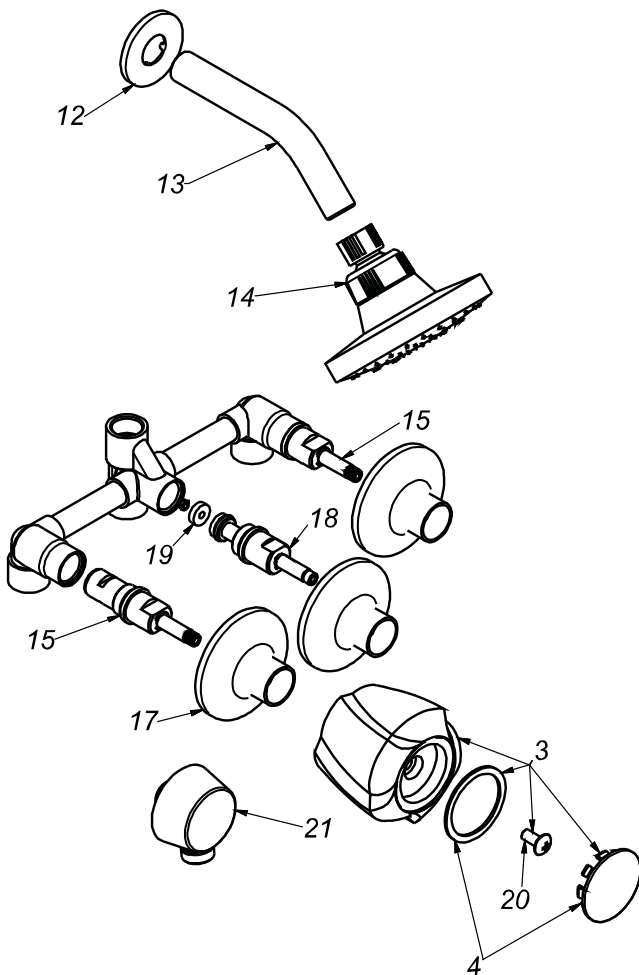

CÓDIGO : M88G3E00

Mezcladora de ducha con conexión angular para ducha teléfono línea mares colección cristal con salida española standard cromo

LÍNEA : MARES
COLECCIÓN : CRISTAL
USO : BAÑO

VAINSA
GRIFERÍA Y SANITARIOS

REPUESTOS

ITEM	CÓDIGO	DESCRIPCIÓN
3	RV151200	Perilla colección CRISTAL.
4	RV185800	Kit de 3 tapitas.
20	RV211000	Tornillo para perilla.
12	RV174000	Canopla para salida de ducha.
13	RV265000	Tubo para salida de ducha.
14	RV261200	Cabeza para salida de ducha Española Standart.
15	RV202500	Sistema de cierre G1/2 disco ceramico derecho.
17	RV171600	Canopla.
18	RV202000	Sistema de cierre G1/2 central.
19	RV259400	Empaque.
21	31004000	Conexión angular.