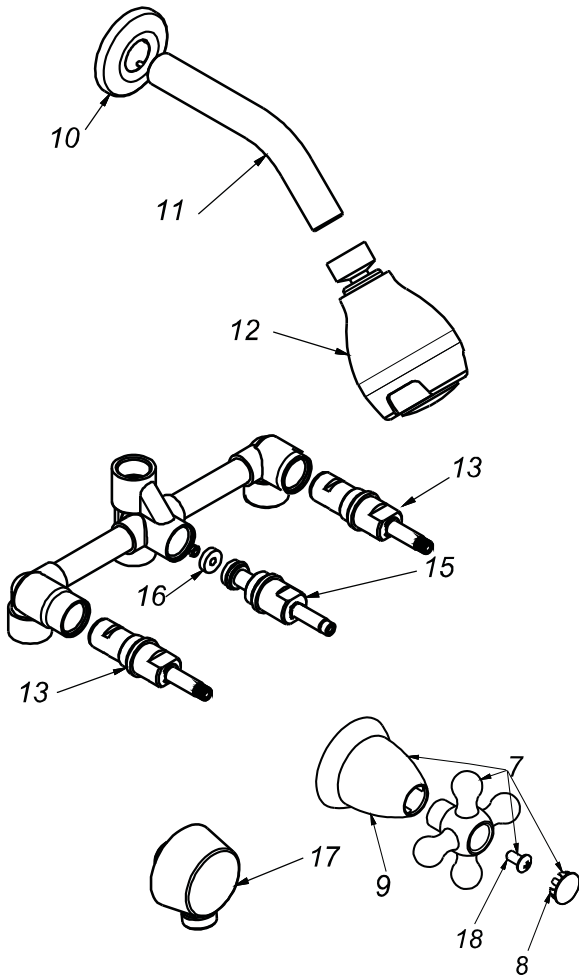

CÓDIGO : M88A6V00

Mezcladora de ducha con conexión angular para ducha teléfono línea mares colección niza con salida vsi massage cromo

LÍNEA : MARES

COLECCIÓN : NIZA

USO : BAÑO

VAINSA
GRIFERÍA Y SANITARIOS

REPUESTOS

ITEM	CÓDIGO	DESCRIPCIÓN
7	RV159600	Perilla colección NIZA.
8	RV186200	Kit de 3 tapitas.
9	RV172300	Canopla.
18	RV211000	Tornillo para perilla.
10	RV252300	Canopla para salida de ducha.
11	RV265000	Tubo para salida de ducha.
12	RV261500	Cabeza para salida de ducha VSI Massage.
13	RV202500	Sistema de cierre G1/2 disco cerámico derecho.
15	RV202000	Sistema de cierre G1/2 central.
16	RV259400	Empaque.
17	31004000	Conexión angular.