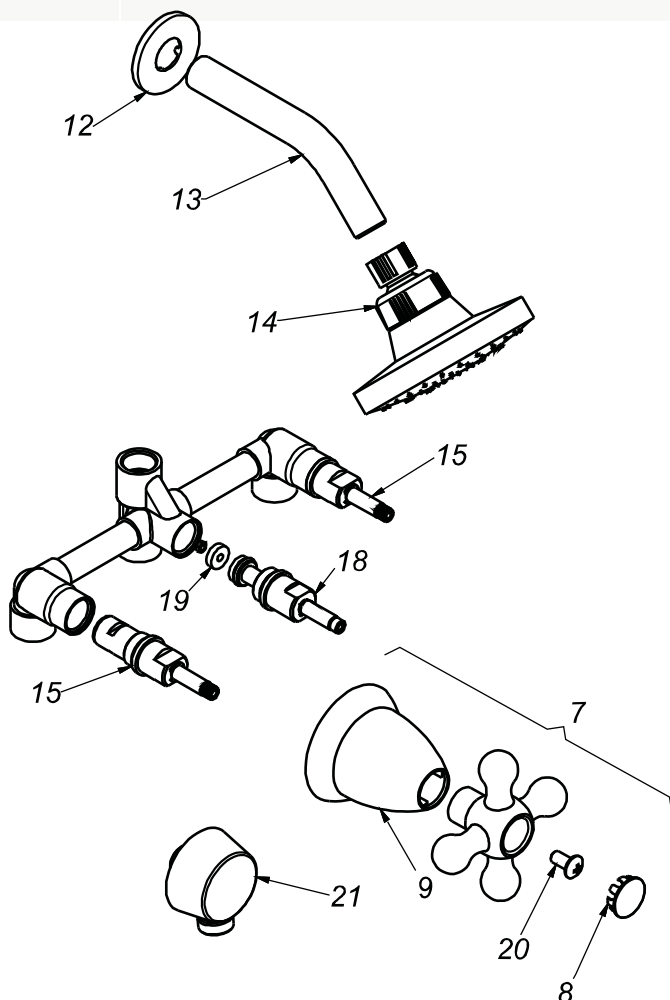

CÓDIGO : M88A6E00

Mezcladora de ducha con conexión angular para ducha teléfono línea mares colección niza con salida española standard cromo

LÍNEA : MARES

COLECCIÓN : NIZA

USO : BAÑO

VAINSA
GRIFERÍA Y SANITARIOS

REPUESTOS

ITEM	CÓDIGO	DESCRIPCIÓN
7	RV159600	Perilla colección NIZA.
8	RV186200	Kit de 3 tapitas.
9	RV172300	Canopla.
20	RV211000	Tornillo para perilla.
12	RV174000	Canopla para salida de ducha.
13	RV265000	Tubo para salida de ducha.
14	RV261200	Cabeza para salida de ducha Española Standart.
15	RV202500	Sistema de cierre G1/2 disco cerámico derecho.
18	RV202000	Sistema de cierre G1/2 central Asta Fija.
19	RV259400	Empaque.
21	31004000	Conexión angular.