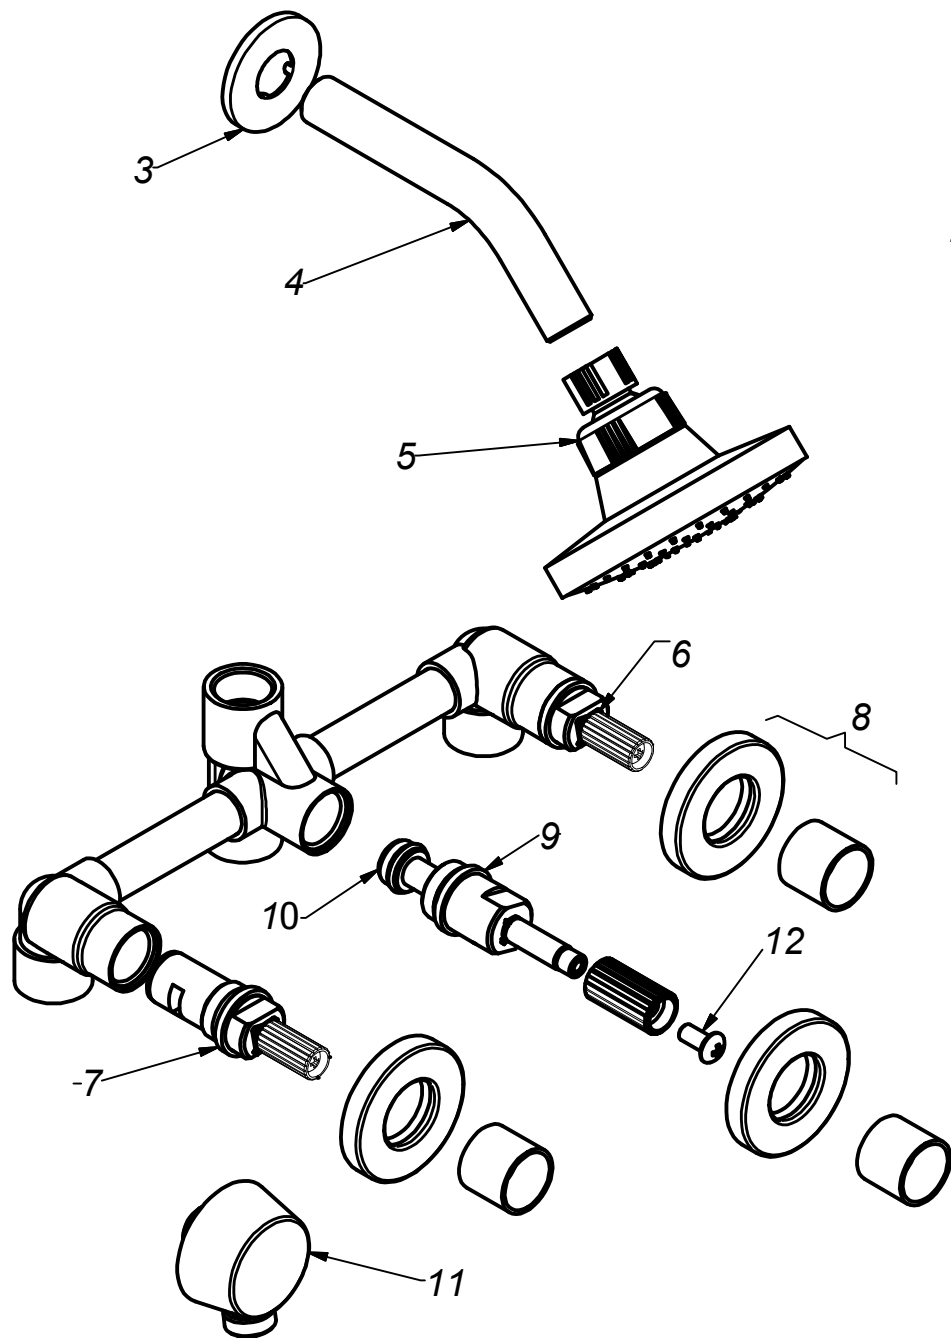

# MEZCLADORA DE DUCHA DE 3 LLAVES CON CONEXIÓN ANGULAR PARA DUCHA TELEFÓNICA CON SALIDA DE DUCHA ESPAÑOLA STANDARD

Colección Bali  
M88A4E00

Colección Maui  
M88A5E00

Item	Código	Acabado	Descripción
1	RV1633	(00) Cromo	Perilla Colección "Bali"
2	RV1635	(00) Cromo	Perilla Colección "Maui"
3	RV1740	(00) Cromo	Canopla para Salida de Ducha
4	RV2650	(00) Cromo	Tubo para Salida de Ducha
5	RV2612	(00) Cromo	Cabeza para Salida de Ducha "Española Standard"
6	RV2000	(00) Cromo	Sistema de Cierre G1/2" "Disco Cerámico "Derecho"
7	RV2100	(00) Cromo	Sistema de Cierre G1/2" "Disco Cerámico Izquierdo"
8	RV3100	(00) Cromo	Canopla
9	RV2020	(00) Cromo	Sistema de Cierre G1/2" "Central" Asta Fija
10	RV2594	(00) Cromo	Empaque
11	31004000	(00) Cromo	Conexión Angular
12	RV2110	(00) Cromo	Tornillo para perilla