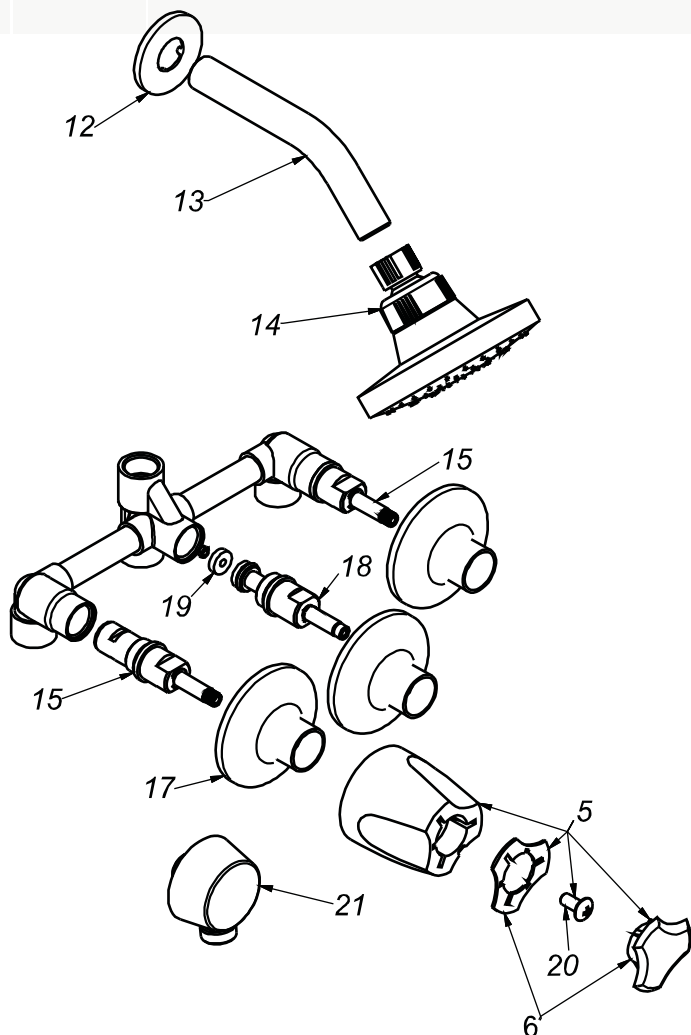

CÓDIGO : M88A1E00

Mezcladora de ducha con conexión angular para ducha teléfono línea mares colección delphis con salida española standard cromo

LÍNEA : MARES
COLECCIÓN : DELPHIS
USO : BAÑO

VAINSA
GRIFERÍA Y SANITARIOS

REPUESTOS

ITEM	CÓDIGO	DESCRIPCIÓN
5	RV154500	Perilla colección DELPHIS.
6	RV186600	Kit de 3 tapitas.
20	RV211000	Tornillo para perilla.
12	RV174000	Canopla para salida de ducha.
13	RV265000	Tubo para salida de ducha.
14	RV261200	Cabeza para salida de ducha Española Standart.
15	RV202500	Sistema de cierre G1/2 disco ceramico derecho.
17	RV171600	Canopla.
18	RV202000	Sistema de cierre G1/2 central.
19	RV259400	Empaque.
21	31004000	Conexión angular.