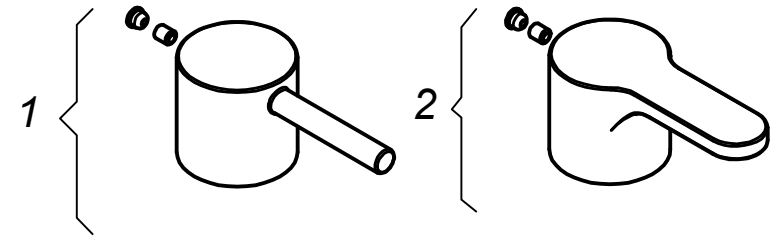

# MEZCLADORA DE DUCHA DE SOBREPONER

Colección Bali  
M86A4N00

Colección Maui  
M86A5N00

Item	Código	Acabado	Descripción
1	RV1633	(00) Cromo	Perilla Colección "Bali"
2	RV1635	(00) Cromo	Perilla Colección "Maui"
3	RV2505	(00) Cromo	Kit de repuestos
4	RV2504	(00) Cromo	Kit de repuestos
5	RV2024	(00) Cromo	Sistema de Cierre G1/2" Disco Cerámico "Derecho"
6	310080	(00) Cromo	Kit de repuesto
7	RV2563	(00) Cromo	Kit de repuesto
8	RV2027	(00) Cromo	Sistema de Cierre G1/2" Disco Cerámico "Izquierdo"
9	RV2541	(00) Cromo	Asiento Sedi
10	31901	(00) Cromo	Ducha Teléfono GAP 12 soporte regulable