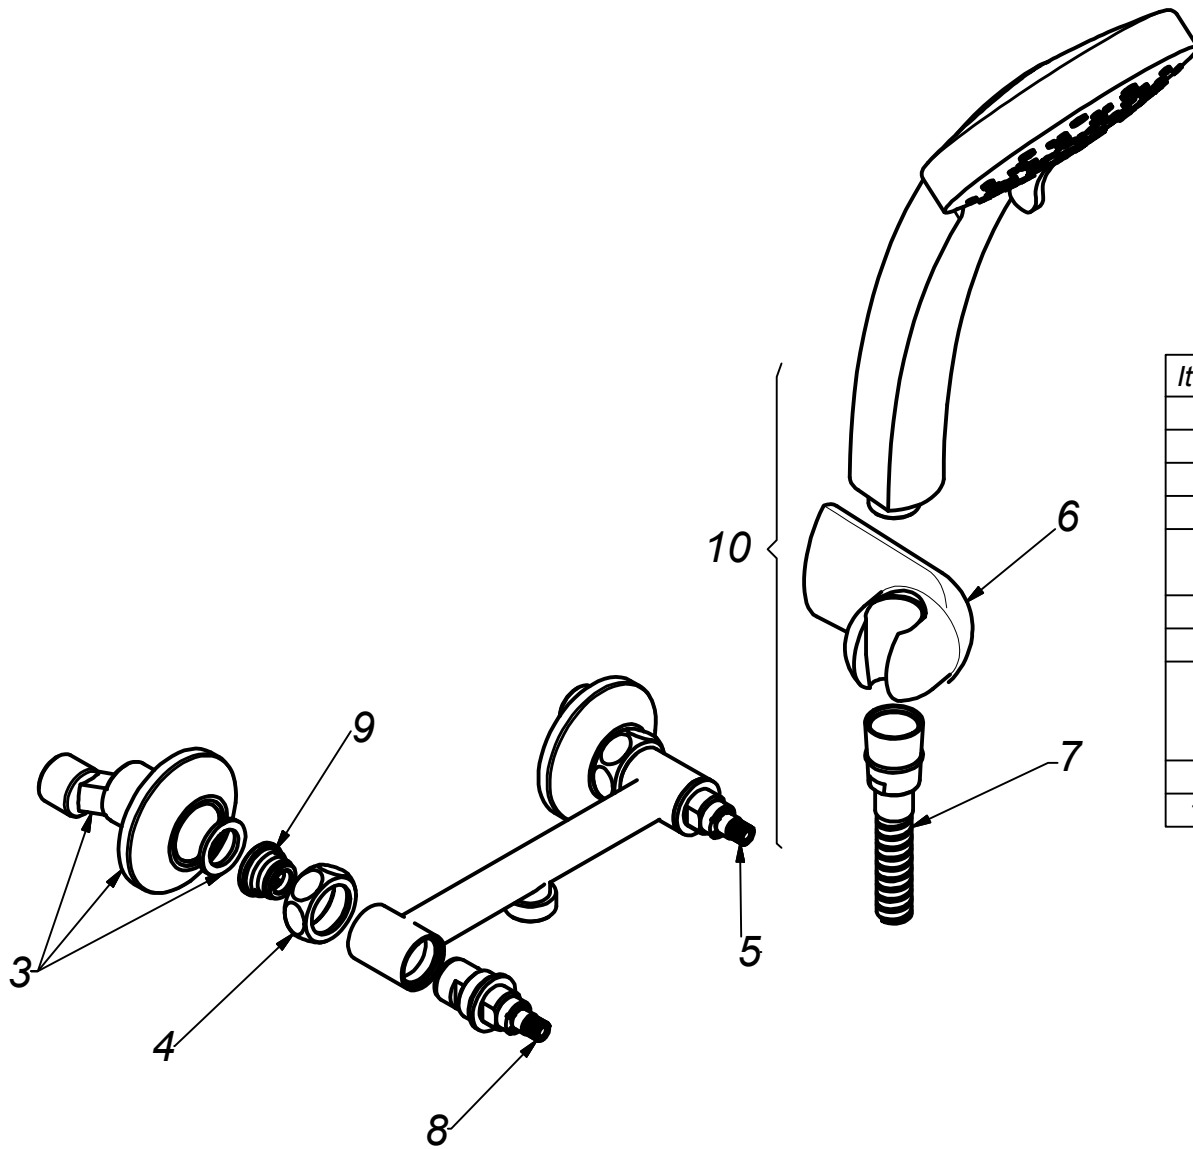

# MEZCLADORA DE DUCHA DE SOBREPONER

Colección Bali  
M86A4N00

Colección Maui  
M86A5N00

Item	Código	Acabado	Descripción
1	RV1633	(00) Cromo	Perilla Colección "Bali"
2	RV1635	(00) Cromo	Perilla Colección "Maui"
3	RV2505	(00) Cromo	Kit de repuestos
4	RV2504	(00) Cromo	Kit de repuestos
5	RV2024	(00) Cromo	Sistema de Cierre G1/2" Disco Cerámico "Derecho"
6	310080	(00) Cromo	Kit de repuesto
7	RV2563	(00) Cromo	Kit de repuesto
8	RV2027	(00) Cromo	Sistema de Cierre G1/2" Disco Cerámico "Izquierdo"
9	RV2541	(00) Cromo	Asiento Sedi
10	31901	(00) Cromo	Ducha Teléfono GAP 12 soporte regulable