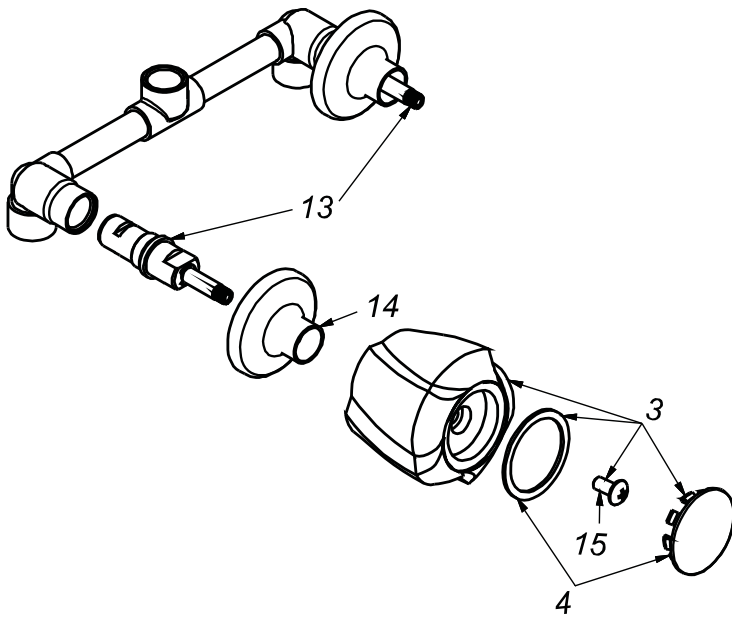

CÓDIGO : M85G3V00

Mezcladora de ducha línea mares colección cristal con salida vsi massage cromo.

LÍNEA : MARES
COLECCIÓN : CRISTAL
USO : BAÑO

VAINSA
GRIFERÍA Y SANITARIOS

REPUESTOS

ITEM	CÓDIGO	DESCRIPCIÓN
3	RV151200	Perilla colección CRISTAL
4	RV185800	Kit de 3 tapitas
15	RV211000	Tornillo parta perilla
10	RV252300	Canopla para salida de ducha
11	RV265000	Tubo para salida de ducha.
12	RV261500	Cabeza para salida de ducha VSI MASSAGE.
13	RV202500	Sistema de cierre G1/2". Disco Cerámico, lado derecho.
14	RV171600	Canopla