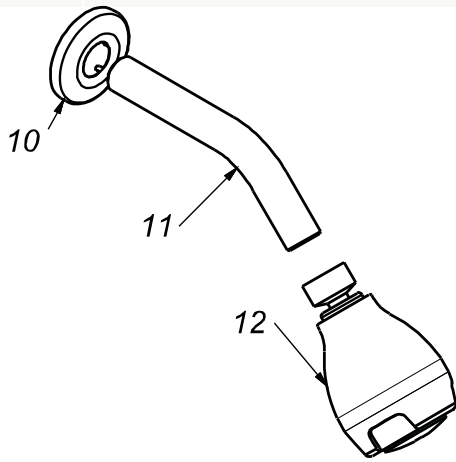

CÓDIGO : M85G3V00

Mezcladora de ducha línea mares colección cristal con salida vsi massage cromo.

LÍNEA : MARES
COLECCIÓN : CRISTAL
USO : BAÑO

VAINSA
GRIFERÍA Y SANITARIOS

REPUESTOS

ITEM	CÓDIGO	DESCRIPCIÓN
3	RV151200	Perilla colección CRISTAL
4	RV185800	Kit de 3 tapitas
15	RV211000	Tornillo parta perilla
10	RV252300	Canopla para salida de ducha
11	RV265000	Tubo para salida de ducha.
12	RV261500	Cabeza para salida de ducha VSI MASSAGE.
13	RV202500	Sistema de cierre G1/2". Disco Cerámico, lado derecho.
14	RV171600	Canopla