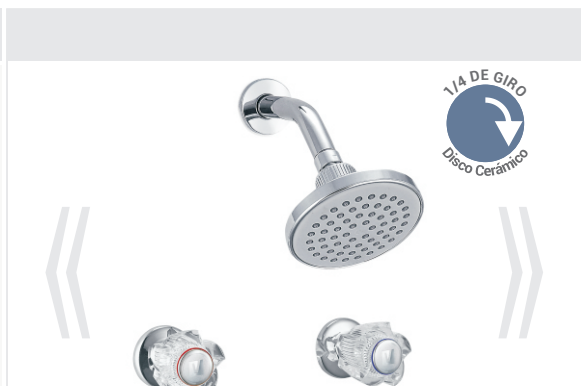

CÓDIGO : M85G3E00

Mezcladora de ducha línea mares colección cristal con salida española standard cromo

LÍNEA : MARES
COLECCIÓN : CRISTAL
USO : BAÑO

VAINSA
GRIFERÍA Y SANITARIOS

REPUESTOS

ITEM	CÓDIGO	DESCRIPCIÓN
3	RV151200	Perilla colección CRISTAL.
4	RV185800	Kit de 3 tapitas.
12	RV211000	Tornillo para perilla.
7	RV174000	Canopla para salida de ducha.
8	RV265000	Tubo para salida de ducha.
9	RV261200	Cabeza para salida de ducha Española Standard.
10	RV171600	Canopla.
11	RV202500	Sistema de cierre G1/2". Disco cerámico, lado derecho