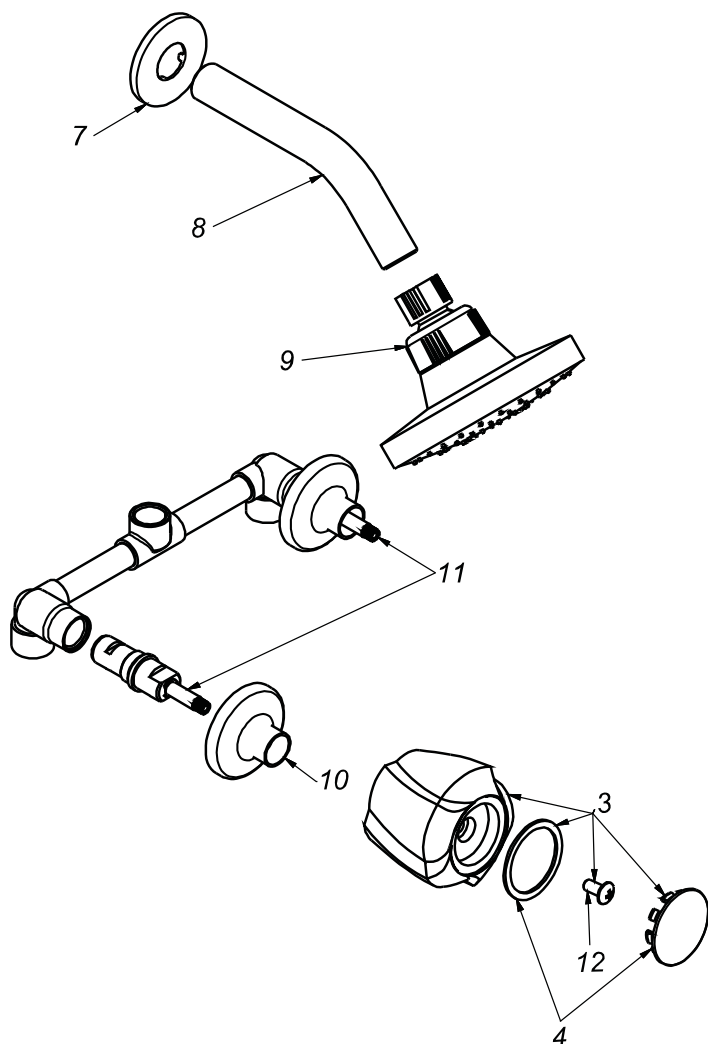

CÓDIGO : M85G3E00

Mezcladora de ducha línea mares colección cristal con salida española standard cromo

LÍNEA : MARES
COLECCIÓN : CRISTAL
USO : BAÑO

VAINSA
GRIFERÍA Y SANITARIOS

REPUESTOS

ITEM	CÓDIGO	DESCRIPCIÓN
3	RV151200	Perilla colección CRISTAL.
4	RV185800	Kit de 3 tapitas.
12	RV211000	Tornillo para perilla.
7	RV174000	Canopla para salida de ducha.
8	RV265000	Tubo para salida de ducha.
9	RV261200	Cabeza para salida de ducha Española Standard.
10	RV171600	Canopla.
11	RV202500	Sistema de cierre G1/2". Disco cerámico, lado derecho