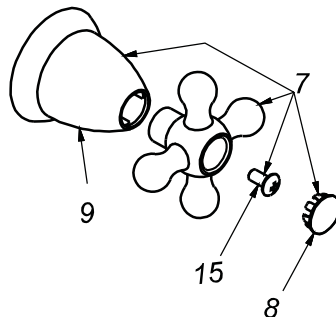

CÓDIGO : M85A6V00

Mezcladora de ducha línea mares colección niza con salida vsi massage cromo.

LÍNEA : MARES
COLECCIÓN : NIZA
USO : BAÑO

VAINSA
GRIFERÍA Y SANITARIOS

REPUESTOS

ITEM	CÓDIGO	DESCRIPCIÓN
7	RV159600	Perilla colección NIZA
8	RV186200	Kit de 3 tapitas
9	RV172300	Canopla
15	RV211000	Tornillo para perilla
10	RV252300	Canopla para salida de ducha
11	RV265000	Tubo para salida de ducha.
12	RV261500	Cabeza para salida de ducha VSI MASSAGE.
13	RV202500	Sistema de cierre G1/2". Disco Cerámico, lado derecho.
14	RV171600	Canopla