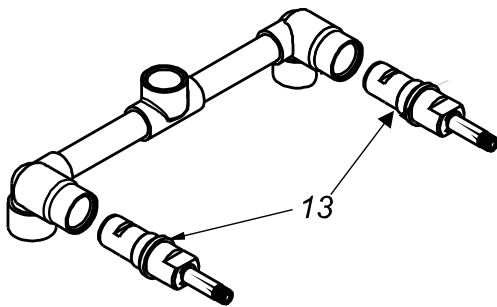

CÓDIGO : M85A6V00

Mezcladora de ducha línea mares colección niza con salida vsi massage cromo.

LÍNEA : MARES
COLECCIÓN : NIZA
USO : BAÑO

VAINSA
GRIFERÍA Y SANITARIOS

REPUESTOS

ITEM	CÓDIGO	DESCRIPCIÓN
7	RV159600	Perilla colección NIZA
8	RV186200	Kit de 3 tapitas
9	RV172300	Canopla
15	RV211000	Tornillo para perilla
10	RV252300	Canopla para salida de ducha
11	RV265000	Tubo para salida de ducha.
12	RV261500	Cabeza para salida de ducha VSI MASSAGE.
13	RV202500	Sistema de cierre G1/2". Disco Cerámico, lado derecho.
14	RV171600	Canopla