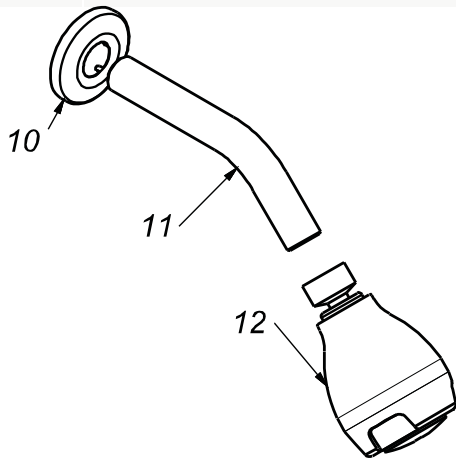

CÓDIGO : M85A6V00

Mezcladora de ducha línea mares colección niza con salida vsi massage cromo.

LÍNEA : MARES
COLECCIÓN : NIZA
USO : BAÑO

VAINSA
GRIFERÍA Y SANITARIOS

REPUESTOS

ITEM	CÓDIGO	DESCRIPCIÓN
7	RV159600	Perilla colección NIZA
8	RV186200	Kit de 3 tapitas
9	RV172300	Canopla
15	RV211000	Tornillo para perilla
10	RV252300	Canopla para salida de ducha
11	RV265000	Tubo para salida de ducha.
12	RV261500	Cabeza para salida de ducha VSI MASSAGE.
13	RV202500	Sistema de cierre G1/2". Disco Cerámico, lado derecho.
14	RV171600	Canopla