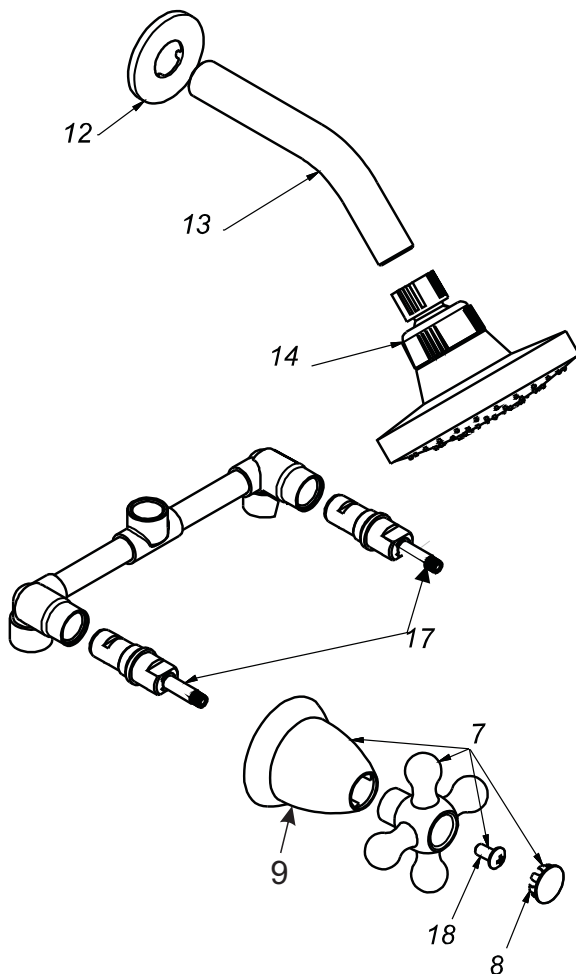

CÓDIGO : M85A6E00

Mezcladora de ducha línea mares colección niza con salida española standard cromo

LÍNEA : MARES

COLECCIÓN : NIZA

USO : BAÑO

VAINSA
GRIFERÍA Y SANITARIOS

REPUESTOS

ITEM	CÓDIGO	DESCRIPCIÓN
7	RV159600	Perilla colección NIZA.
8	RV186200	Kit de 3 tapitas.
9	RV172300	Canopla.
18	RV211000	Tornillo para perilla.
12	RV174000	Canopla para salida de ducha.
13	RV265000	Tubo para salida de ducha.
14	RV261200	Cabeza para salida de ducha Española Standard.
17	RV202500	Sistema de cierre G1/2". Disco cerámico, lado derecho.