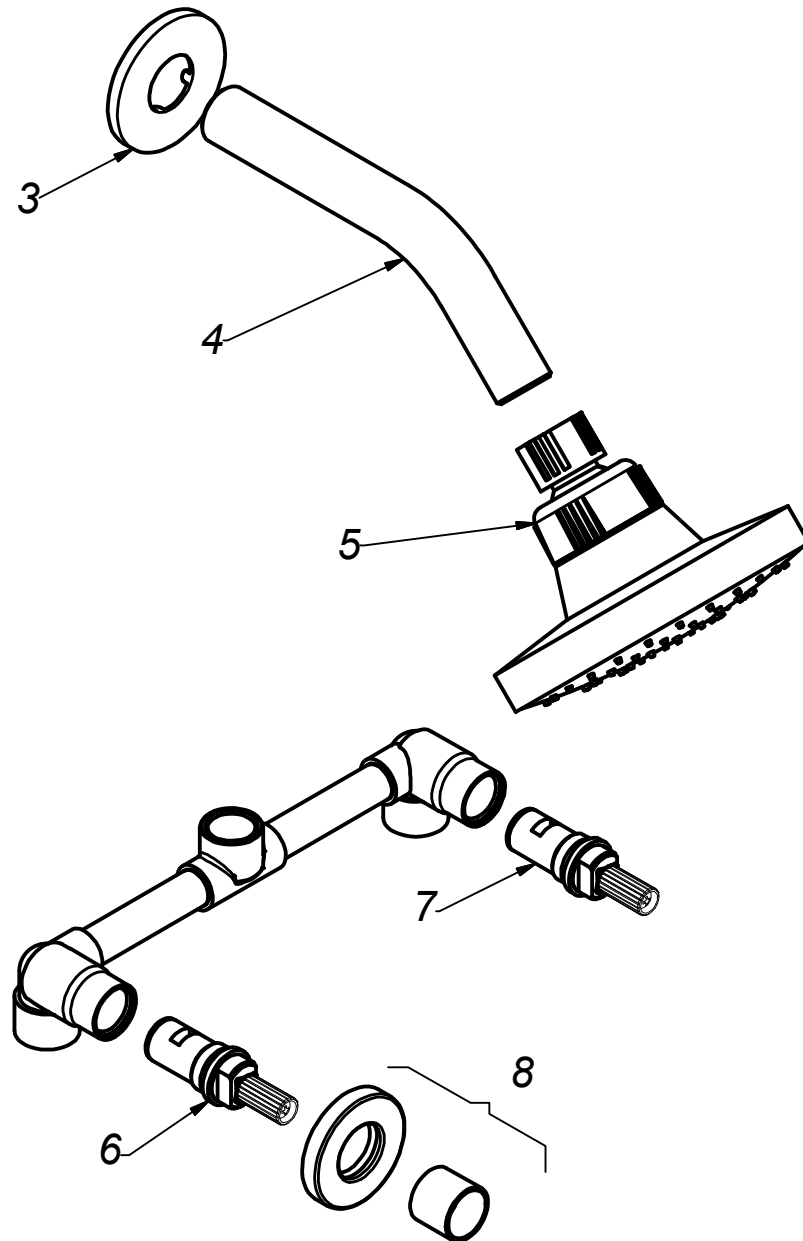

MEZCLADORA DE DUCHA DE 2 LLAVES CON SALIDA ESPAÑOLA STANDARD

Colección Bali
M85A4E00

Colección Maui
M85A5E00

Item	Código	Acabado	Descripción
1	RV1633	(00) Cromo	Perilla Colección "Bali"
2	RV1635	(00) Cromo	Perilla Colección "Maui"
3	RV1740	(00) Cromo	Canopla para Salida de Ducha
4	RV2650	(00) Cromo	Tubo para Salida de Ducha
5	RV2612	(00) Cromo	Cabeza para Salida de Ducha "Española Standard"
6	RV2100	(00) Cromo	Sistema de Cierre G1/2" "Disco Cerámico Izquierdo"
7	RV2000	(00) Cromo	Sistema de Cierre G1/2" "Disco Cerámico Derecho"
8	RV3100	(00) Cromo	Canopla