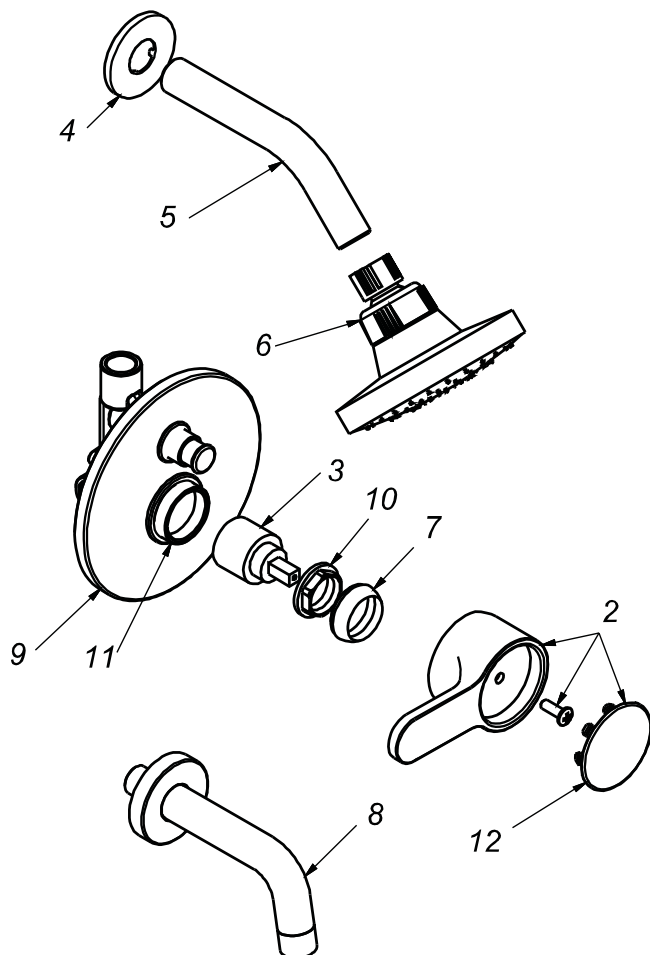

CÓDIGO : M79A8E00

Mezcladora de ducha tina monocomando pico minimalista linea mares colección maui con salida española standard cromo

LÍNEA : MARES MONOCOMANDO

COLECCIÓN : MAUI

USO : BAÑO

VAINSA
GRIFERÍA Y SANITARIOS

REPUESTOS

ITEM	CÓDIGO	DESCRIPCIÓN
2	RV164500	Manija colección MAUI.
12	RV186100	Tapita.
3	RV203100	Kit cerámico Monocomando.
4	RV174000	Canopla para salida de ducha.
5	RV265000	Tubo para salida de ducha.
6	RV261200	Cabeza para salida de ducha.
7	RV171800	Cubierta chica para Monocomando.
8	RV105400	Pico tina bali.
9	RV172100	Canopla circular ducha tina redondo.
10	RV225500	Tuerca de ajuste.
11	RV255100	Cubierta para Monocomando lavadero ducha tina.