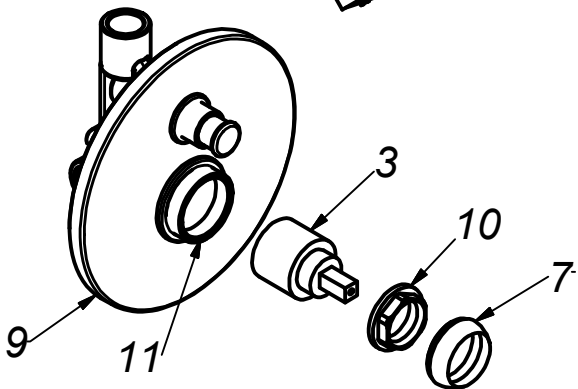

MEZCLADORA MONOCOMANDO PARA DUCHA TINA

Colección BALI
M78A7E00

Colección MAUI
M78A8E00

Item	Código	Acabado	Descripción
1	RV1634	(00) Cromo	Manija Colección "Bali"
2	RV1636	(00) Cromo	Manija Colección "Maui"
3	RV2031	(00) Cromo	Kit Cerámico Monocomando
4	RV1740	(00) Cromo	Canopla para salida de ducha
5	RV2650	(00) Cromo	Tube para salida de ducha
6	RV2612	(00) Cromo	Cabeza para salida de ducha Standard
7	RV1718	(00) Cromo	Cubierta chica para Monocomando
8	RV1054	(00) Cromo	Pico Tina Bali
9	RV1721	(00) Cromo	Canopla Circular Ducha Tina Redondo
10	RV2255	(00) Cromo	Tuerca de Ajuste
11	RV2551	(00) Cromo	Cubierta para Monocomando Lavadero Ducha Tina