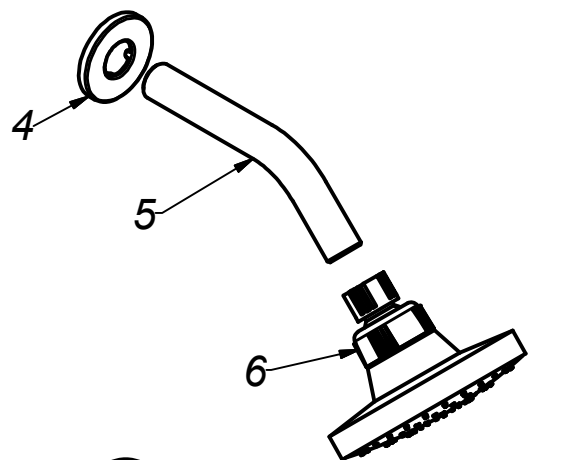

MEZCLADORA MONOCOMANDO PARA DUCHA TINA

Colección BALI
M78A7E00

Colección MAUI
M78A8E00

Item	Código	Acabado	Descripción
1	RV1634	(00) Cromo	Manija Colección "Bali"
2	RV1636	(00) Cromo	Manija Colección "Maui"
3	RV2031	(00) Cromo	Kit Cerámico Monocomando
4	RV1740	(00) Cromo	Canopla para salida de ducha
5	RV2650	(00) Cromo	Tube para salida de ducha
6	RV2612	(00) Cromo	Cabeza para salida de ducha Standard
7	RV1718	(00) Cromo	Cubierta chica para Monocomando
8	RV1054	(00) Cromo	Pico Tina Bali
9	RV1721	(00) Cromo	Canopla Circular Ducha Tina Redondo
10	RV2255	(00) Cromo	Tuerca de Ajuste
11	RV2551	(00) Cromo	Cubierta para Monocomando Lavadero Ducha Tina