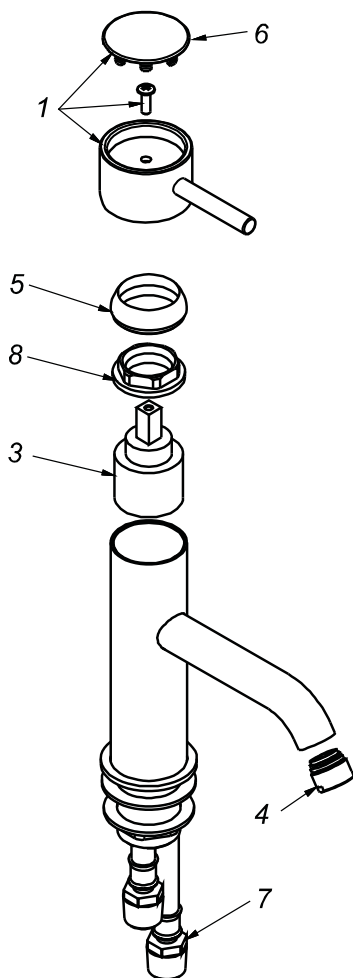

CÓDIGO : M76A7000

Mezcladora de lavatorio monocomando alta al mueble línea mares colección bali cromo

LÍNEA : MARES MONOCOMANDO

COLECCIÓN : BALI

USO : BAÑO

VAINSA
GRIFERÍA Y SANITARIOS

REPUESTOS

ITEM	CÓDIGO	DESCRIPCIÓN
1	RV162300	Manija colección BALI.
6	RV186100	Tapita.
3	RV203100	Kit cerámico Monocomando.
4	RV176300	Areador.
5	RV171800	Cubierta chica para Monocomando.
7	RV211100	Tubo abasto Monocomando de 50 cm.
8	RV225500	Tuerca de ajuste.