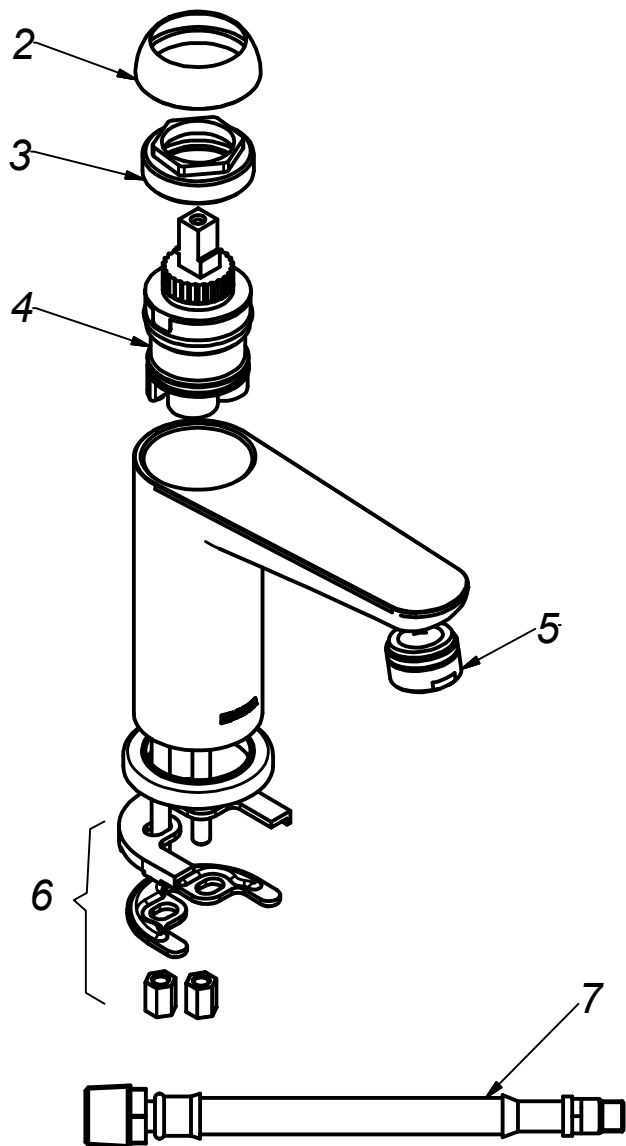

MEZCLADORA MONOCOMANDO AQUARIUS PARA LAVATORIO AL MUEBLE

Colección Aquarius
M75Q7000

Item	Código	Acabado	Descripción
1	RV4360	(00) Cromo	Manija Colección "Aquarius"
2	RV2530	(00) Cromo	Cubierta para Monocomando
3	RV2555	(00) Cromo	Tuerca de Ajuste
4	RV2043	(00) Cromo	Kit cerámico
5	RV1751	(00) Cromo	Aireador
6	RV2155	(00) Cromo	Accesorio de Fijación
7	RV2111	(00) Cromo	Kit de Repuesto para Monoc.