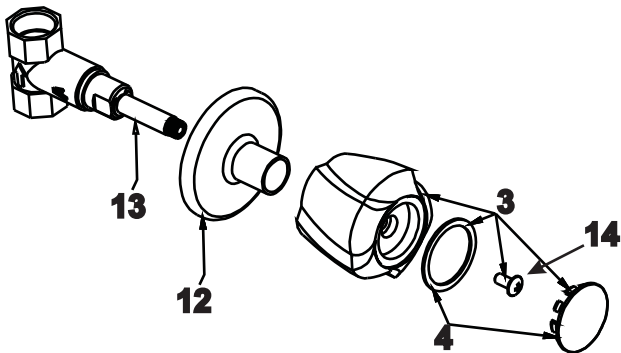

## CÓDIGO : M72G3V00

Llave de ducha línea mares colección cristal con salida vsi massage cromo

LINEA : MARES  
COLECCIÓN : CRISTAL  
USO : BAÑO

**VAINSA**  
GRIFERÍA Y SANITARIOS

## REPUESTOS

ITEM	CÓDIGO	DESCRIPCIÓN
3	RV151200	Perilla completa colección "CRISTAL".
4	RV185800	Kit Juego (3) tapitas.
14	RV211000	Tornillo para perilla.
9	RV252300	Canopla para salida de ducha.
10	RV265000	Tubo de salida de ducha.
11	RV261500	Cabeza para salida de ducha
12	RV170400	Canopla de bronce.
13	GP120200	Sistema de cierre G3/8". Disco Cerámico, lado derecho.