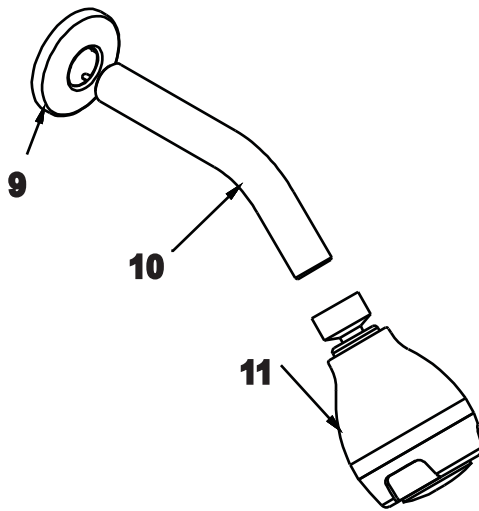

## CÓDIGO : M72G3V00

Llave de ducha línea mares colección cristal con salida vsi massage cromo

LINEA : MARES  
COLECCIÓN : CRISTAL  
USO : BAÑO

**VAINSA**  
GRIFERÍA Y SANITARIOS

## REPUESTOS

ITEM	CÓDIGO	DESCRIPCIÓN
3	RV151200	Perilla completa colección "CRISTAL".
4	RV185800	Kit Juego (3) tapitas.
14	RV211000	Tornillo para perilla.
9	RV252300	Canopla para salida de ducha.
10	RV265000	Tubo de salida de ducha.
11	RV261500	Cabeza para salida de ducha
12	RV170400	Canopla de bronce.
13	GP120200	Sistema de cierre G3/8". Disco Cerámico, lado derecho.