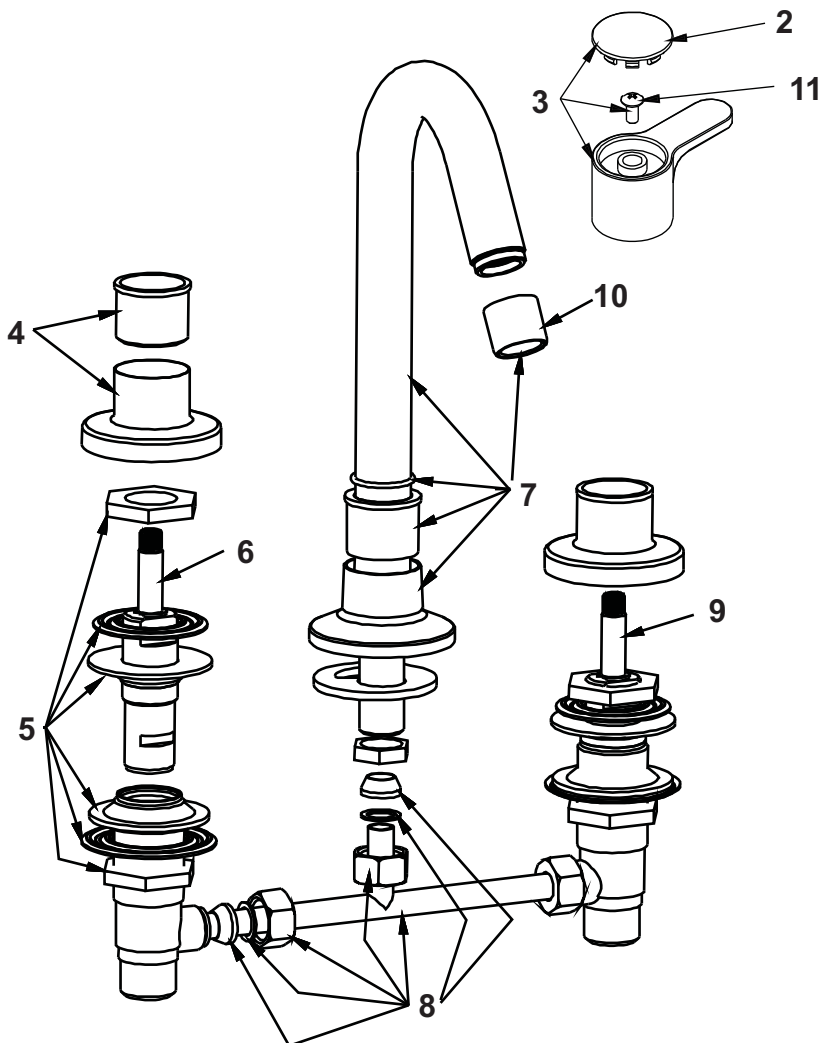

CÓDIGO : M56A5000

Mezcladora de lavatorio 8" al mueble pico al línea mares colección maui cromo

LINEA : MARES
COLECCIÓN : MAUI
USO : BAÑO

VAINSA
GRIFERÍA Y SANITARIOS

REPUESTOS

ITEM	CÓDIGO	ACABADO	DESCRIPCIÓN
3	RV165000	Cromo	Perilla completa colección "MAUI".
2	RV186400	Cromo	Kit Juego (3) tapitas.
11	RV211000	Cromo	Tornillo para perilla.
4	RV173400	Cromo	Canopla de bronce.
6	RV202500	Cromo	Sistema de cierre G1/2". Disco Cerámico, lado derecho.
5	RV257700	Cromo	Kit de repuestos perilla para mezcladora de 8" y bidet.
10	RV174900	Cromo	Aereador.
7	RV106800	Cromo	Pico completo modelo "BALI" para lavatorio al mueble.
9	RV202800	Cromo	Sistema de cierre G1/2". Disco Cerámico, lado izquierdo.
8	RV214400	Cromo	Kit de repuestos la para mezcladora de 8" y bidet.