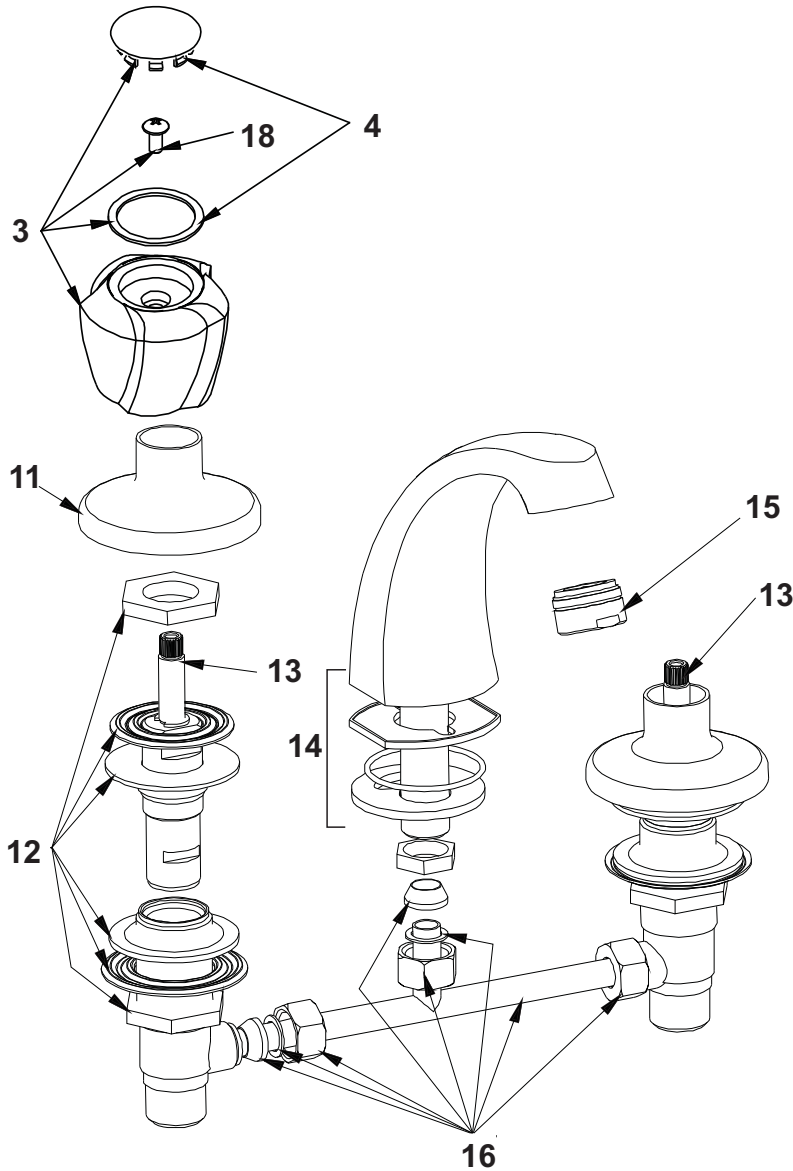

CÓDIGO : M50G3000

Mezcladora de lavatorio 8" al mueble pico mares linea mares colección cristal cromo

LINEA : MARES
COLECCIÓN : CRISTAL
USO : BAÑO

VAINSA
GRIFERÍA Y SANITARIOS

REPUESTOS

ITEM	CÓDIGO	ACABADO	DESCRIPCIÓN
3	RV151200	Cromo	Perilla completa colección "CRISTAL".
4	RV185800	Cromo	Kit Juego (3) tapitas.
18	RV211000	Cromo	Tornillo para perilla.
11	RV171600	Cromo	Canopla de bronce.
13	RV202500	Cromo	Sistema de cierre G1/2". Disco Cerámico, lado derecho.
12	RV257700	Cromo	Kit de repuestos perilla para mezcladora de 8" y bidet.
14	RV101500	Cromo	Pico para mezcladora de 8".
15	RV175100	Cromo	Aereador.
16	RV214400	Cromo	Kit de repuestos cuerpo para mezcladoras de 8" y bidet.