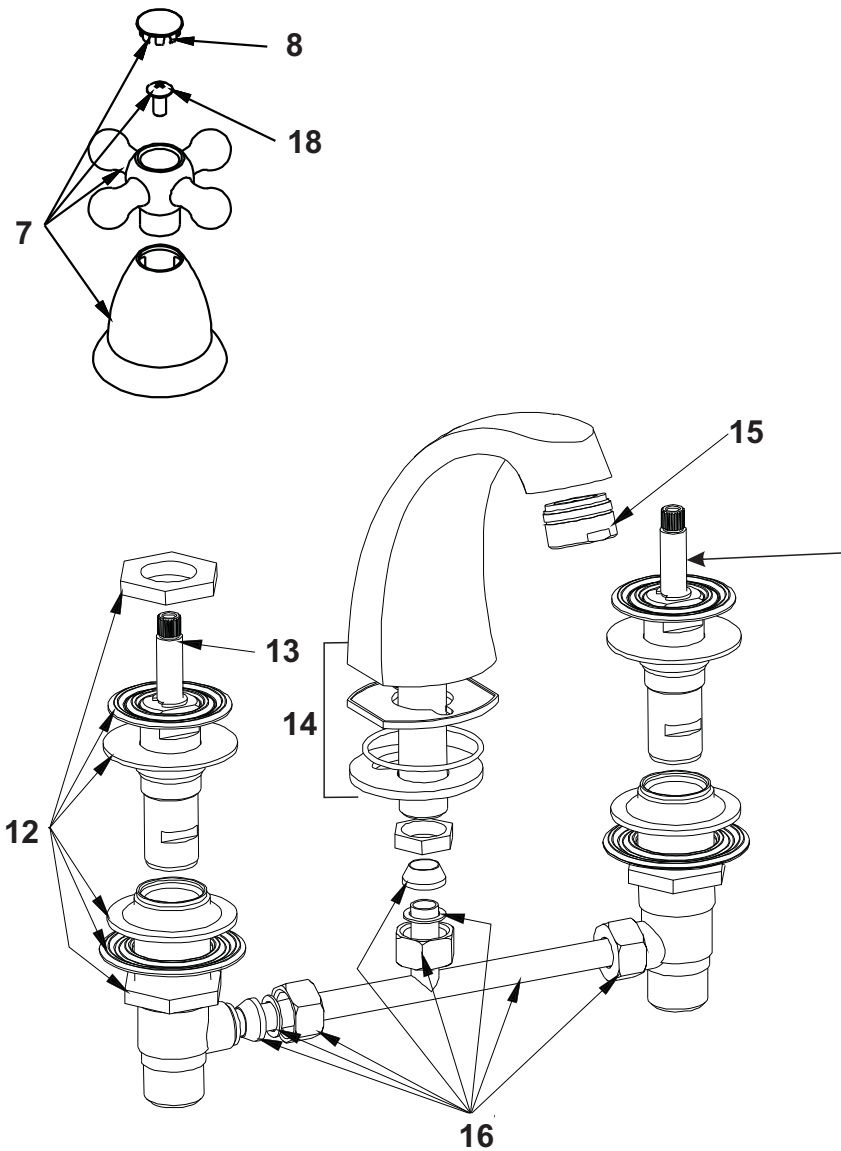

## CÓDIGO : M50A6000

Mezcladora de lavatorio 8" al mueble pico mares linea mares colección niza cromo

LINEA : MARES

COLECCIÓN : NIZA

USO : BAÑO

**VAINSA**  
GRIFERÍA Y SANITARIOS

## REPUESTOS

| ITEM | CÓDIGO   | ACABADO | DESCRIPCIÓN   |
|------|----------|---------|---|
| 7    | RV159600 | Cromo   | Perilla completa colección "NIZA".                      |
| 8    | RV186200 | Cromo   | Kit Juego (3) tapitas.                                  |
| 18   | RV211000 | Cromo   | Tornillo para perilla.                                  |
| 13   | RV202500 | Cromo   | Sistema de cierre G1/2". Disco Cerámico, lado derecho.  |
| 12   | RV257700 | Cromo   | Kit de repuestos perilla para mezcladora de 8" y bidet. |
| 14   | RV101500 | Cromo   | Pico para mezcladora de 8".                             |
| 15   | RV175100 | Cromo   | Aereador.   |
| 16   | RV214400 | Cromo   | Kit de repuestos cuerpo para mezcladoras de 8" y bidet. |