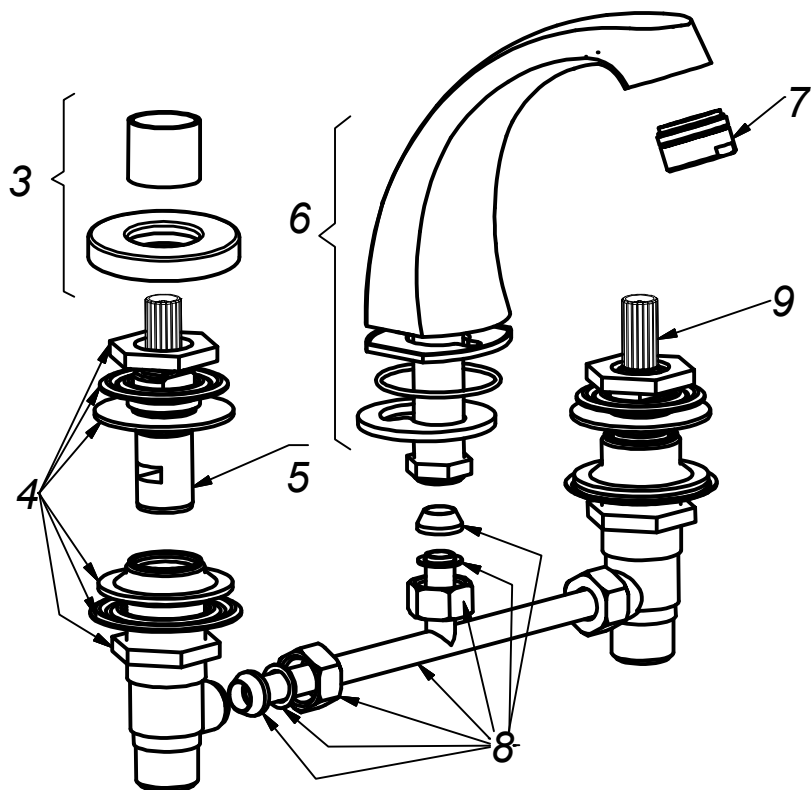

# MEZCLADORA PARA LAVATORIO DE 8" AL MUEBLE PICO MARES

Colección Bali  
M50A4000

Colección Maui  
M50A5000

Item	Código	Acabado	Descripción
1	RV1633	(00) Cromo	Perilla Colección "Bali"
2	RV1635	(00) Cromo	Perilla Colección "Maui"
3	RV3100	(00) Cromo	Canopla
4	RV2577	(00) Cromo	Kit de repuestos para Mezcladora de 8" y Bidet
5	RV2000	(00) Cromo	Sistema de Cierre G1/2" "Disco Cerámico" "Derecho"
6	RV1015	(00) Cromo	Pico para Mezcladora 8"
7	RV1751	(00) Cromo	Areador
8	RV2144	(00) Cromo	Kit de repuestos para mezcladora de 8" y bidet
9	RV2100	(00) Cromo	Sistema de Cierre G1/2" Disco Cerámico "Izquierdo"