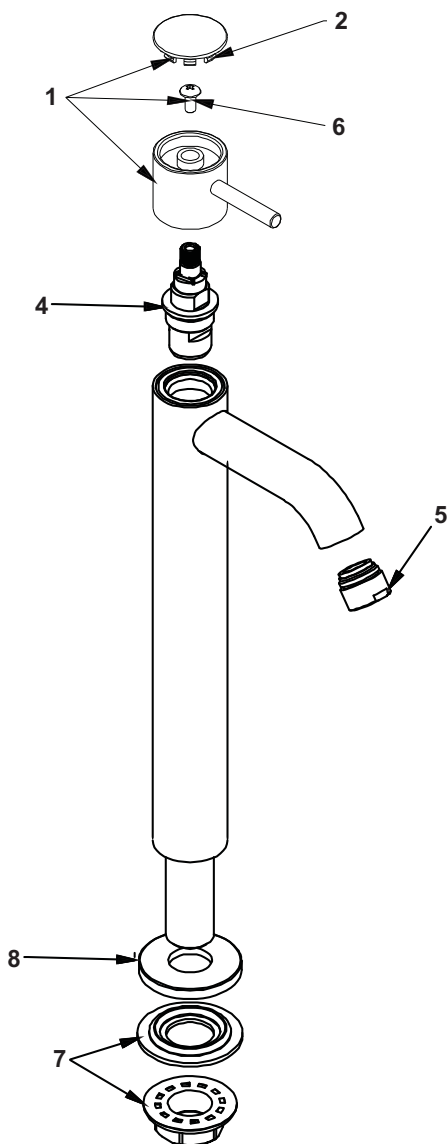

## CÓDIGO : M33A4A00

Llave de lavatorio ALTA, al mueble línea mares colección bali.

LINEA : MARES

COLECCIÓN : BALI

USO : BAÑO

**VAINSA**  
GRIFERÍA Y SANITARIOS

## REPUESTOS

ITEM	CÓDIGO	ACABADO	DESCRIPCIÓN
1	RV161600	Cromo	Perilla completa, colección "BALI".
2	RV186400	Cromo	Kit de 3 tapitas.
6	RV211000	Cromo	Tornillo para perilla.
4	RV202400	Cromo	Sistema de Cierre de G $\frac{1}{2}$ ". Disco Cerámico, lado derecho.
5	RV176300	Cromo	Aereador con filtro de impurezas.
7	RV210500	Cromo	Kit de empaque y tuerca de PVC.
8	RV260700	Cromo	Base para llave BAR minimalista.