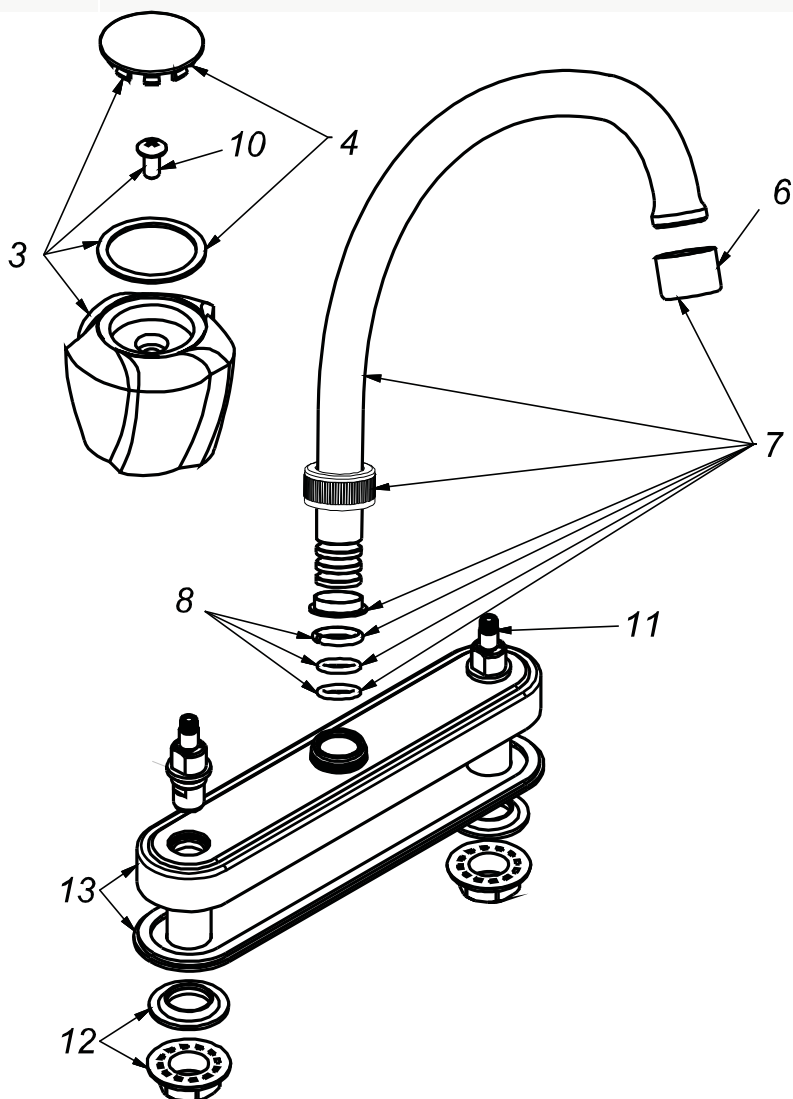

CÓDIGO : M15G3L00

Mezcladora de lavadero al mueble línea mares colección cristal pico L cromo

LÍNEA : MARES
COLECCIÓN : CRISTAL
USO : COCINA

VAINSA
GRIFERÍA Y SANITARIOS

REPUESTOS

ITEM	CÓDIGO	DESCRIPCIÓN
3	RV151200	Perilla colección CRISTAL.
4	RV185800	Kit de 3 tapitas.
10	RV211000	Tornillo para perilla.
6	RV175000	Areador
7	RV101000	Pico giratorio pico L.
8	RV210700	Kit de repuestos.
11	Rv204000	Sistema de cierre G3/8". Disco cerámico, lado izquierdo.
12	Rv210500	Kit de empaque y tuerca de PVC.
13	Rv255900	Cubierta metálica de alta resistencia.