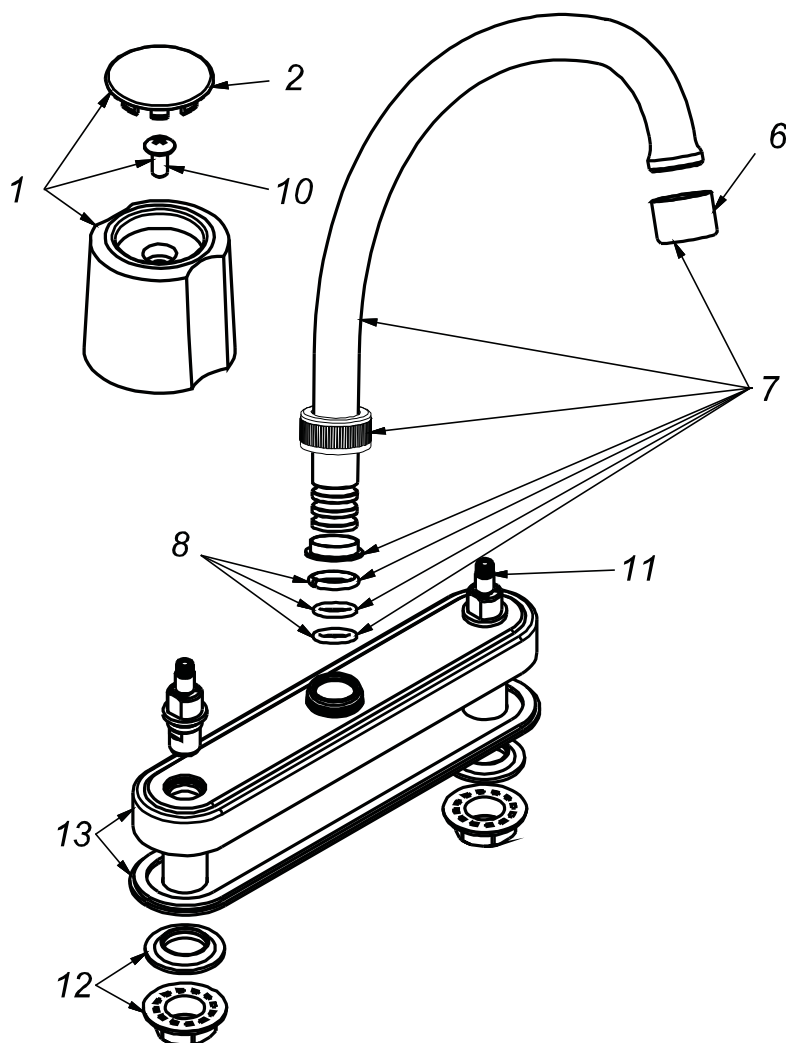

CÓDIGO : M15A2L00

Mezcladora de lavadero al mueble línea mares colección egeo pico L cromo

LÍNEA : MARES
COLECCIÓN : EGEO
USO : COCINA

VAINSA
GRIFERÍA Y SANITARIOS

REPUESTOS

ITEM	CÓDIGO	DESCRIPCIÓN
1	RV157000	Perilla colección EGEO.
2	RV186400	Kit de 3 tapitas.
10	RV211000	Tornillo para perilla.
6	RV175000	Areador
7	RV101000	Pico giratorio pico L.
8	RV210700	Kit de repuestos.
11	Rv204000	Sistema de cierre G3/8". Disco cerámico, lado izquierdo.
12	Rv210500	Kit de empaque y tuerca de PVC.
13	Rv255900	Cubierta metálica de alta resistencia.