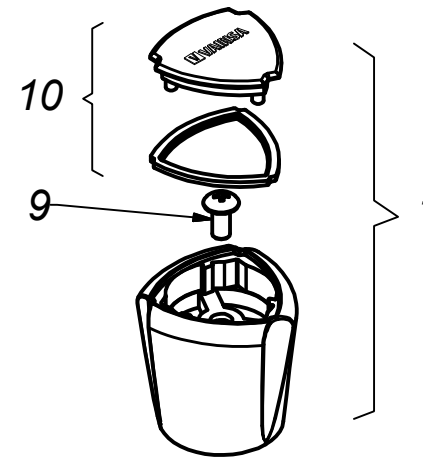

# MEZCLADORA PARA LAVADERO A LA PARED CON PICO "L" CON EXENTRICOS REGULADORES

Colección Aquarius  
M01Q1L00

Item	Código	Acabado	Descripción
1	RV4300	(00) Cromo	Perilla Colección "Aquarius"
2	RV1750	(00) Cromo	Aireador
3	RV1010	(00) Cromo	Pico Giratorio "L"
4	RV2107	(00) Cromo	Kit de repuestos
5	RV2505	(00) Cromo	Kit de repuestos
6	RV2596	(00) Cromo	Empaque trompito
7	RV2541	(00) Cromo	Asiento para Mezcladora al Mueble
8	RV2504	(00) Cromo	Kit de Repuestos
9	RV2110	(00) Cromo	Tornillo para perilla
10	RV4310	(00) Cromo	Kit de 3 Tapitas
11	RV4320	(00) Cromo	Sistema de Cierre G1/2" "Asta Fija"