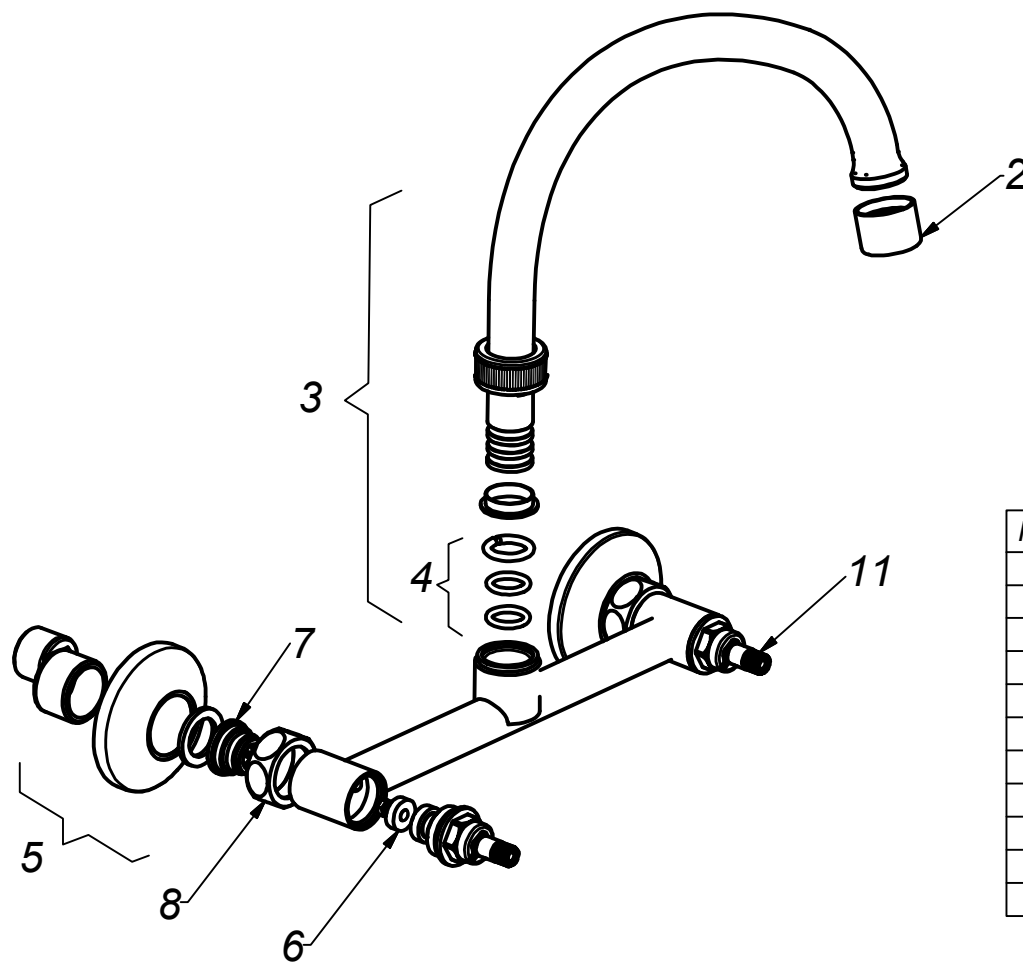

# MEZCLADORA PARA LAVADERO A LA PARED CON PICO "L" CON EXENTRICOS REGULADORES

Colección Aquarius  
M01Q1L00

Item	Código	Acabado	Descripción
1	RV4300	(00) Cromo	Perilla Colección "Aquarius"
2	RV1750	(00) Cromo	Aireador
3	RV1010	(00) Cromo	Pico Giratorio "L"
4	RV2107	(00) Cromo	Kit de repuestos
5	RV2505	(00) Cromo	Kit de repuestos
6	RV2596	(00) Cromo	Empaque trompito
7	RV2541	(00) Cromo	Asiento para Mezcladora al Mueble
8	RV2504	(00) Cromo	Kit de Repuestos
9	RV2110	(00) Cromo	Tornillo para perilla
10	RV4310	(00) Cromo	Kit de 3 Tapitas
11	RV4320	(00) Cromo	Sistema de Cierre G1/2" "Asta Fija"