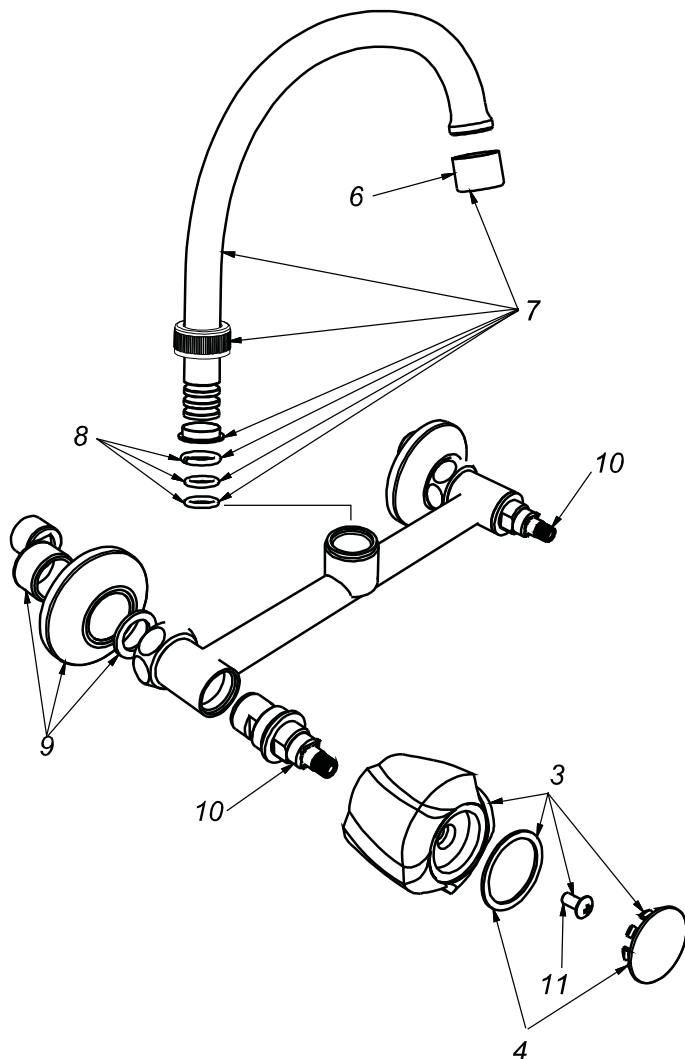

## CÓDIGO : M10G3L00

Mezcladora de lavadero a la pared línea mares colección cristal pico I cromo

LÍNEA : MARES  
COLECCIÓN : CRISTAL  
USO : COCINA

**VAINSA**  
GRIFERÍA Y SANITARIOS

## REPUESTOS

ITEM	CÓDIGO	DESCRIPCIÓN
3	RV151200	Perilla colección CRISTAL.
4	RV185800	Kit de 3 tapitas.
11	RV211000	Tornillo para perilla.
6	RV175000	Areador
7	RV101000	Pico giratorio pico L.
8	RV210700	Kit de repuestos.
9	RV250500	Kit de repuestos
10	RV202400	Sistema de cierre G1/2". Disco cerámico, lado derecho.