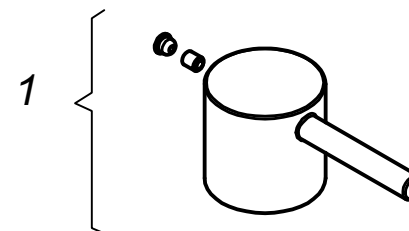

# LLAVE PARA LAVADERO BAR AL MUEBLE CON PICO "L"

Colección Bali  
M05A4L00

Item	Código	Acabado	Descripción
1	RV1633	(00) Cromo	Perilla Colección "Bali"
2	RV1750	(00) Cromo	Areador
3	RV1010	(00) Cromo	Pico Giratorio "L"
4	RV2107	(00) Cromo	Kit de Repuestos
5	RV2024	(00) Cromo	Sistema de Cierre G1/2" "Disco Cerámico Derecho"
6	RV2607	(00) Cromo	Base para llave Bar Minimalista
7	RV2105	(00) Cromo	Kit empaque y tuerca de Pvc