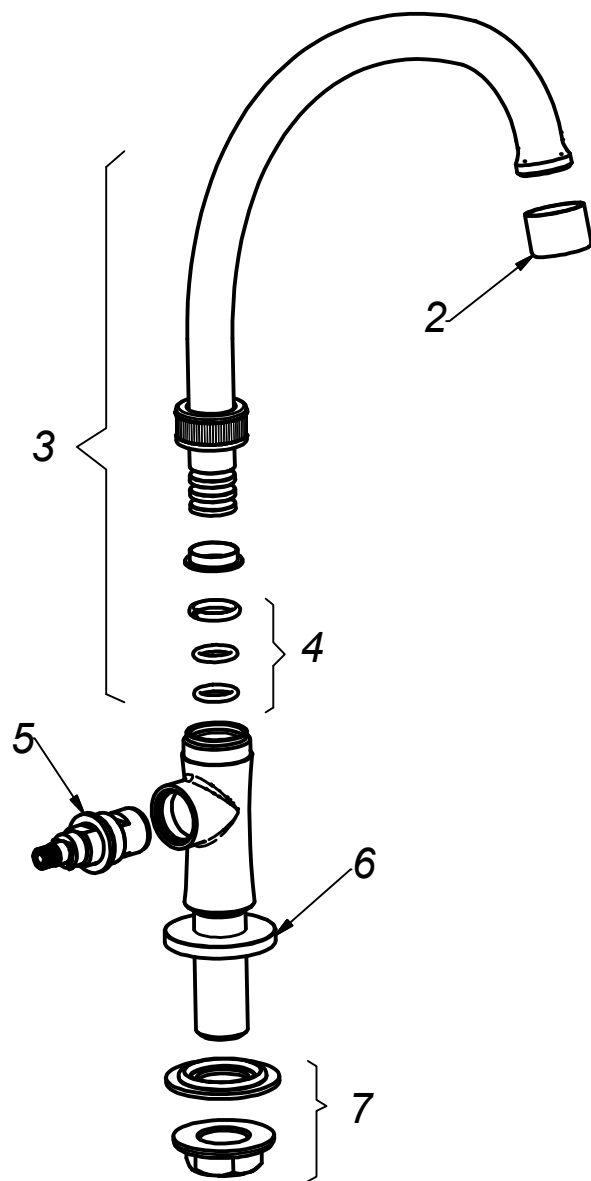

# LLAVE PARA LAVADERO BAR AL MUEBLE CON PICO "L"

Colección Bali  
M05A4L00

Item	Código	Acabado	Descripción
1	RV1633	(00) Cromo	Perilla Colección "Bali"
2	RV1750	(00) Cromo	Areador
3	RV1010	(00) Cromo	Pico Giratorio "L"
4	RV2107	(00) Cromo	Kit de Repuestos
5	RV2024	(00) Cromo	Sistema de Cierre G1/2" "Disco Cerámico Derecho"
6	RV2607	(00) Cromo	Base para llave Bar Minimalista
7	RV2105	(00) Cromo	Kit empaque y tuerca de Pvc