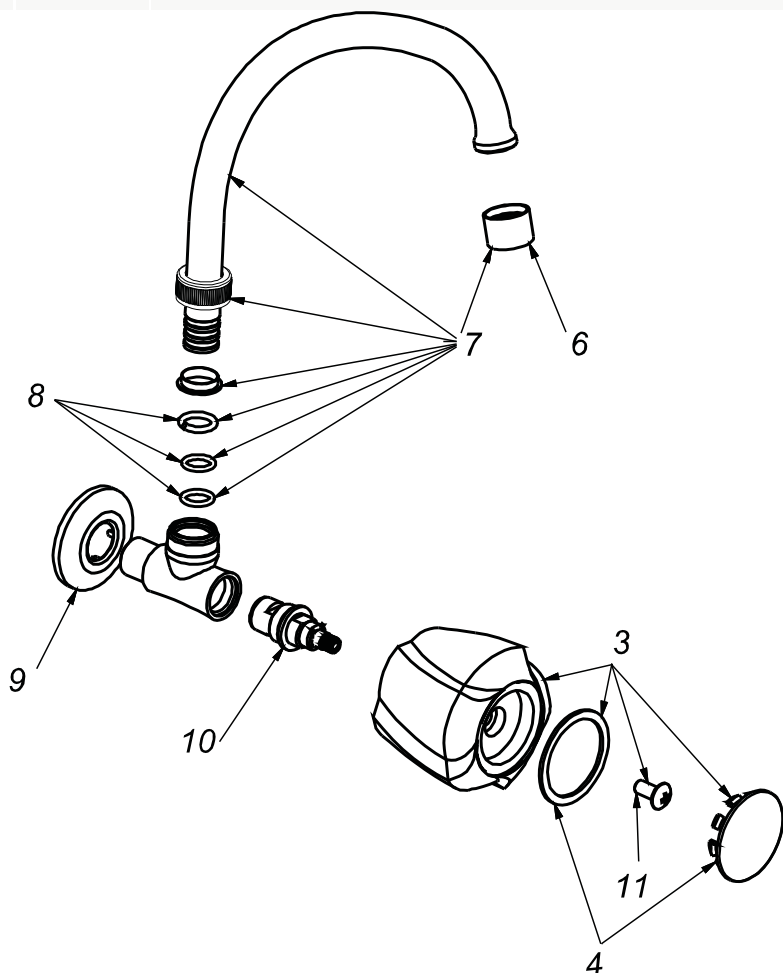

CÓDIGO : M01G3L00

Llave de lavadero a la pared línea mares colección cristal pico I cromo

LÍNEA : MARES
COLECCIÓN : CRISTAL
USO : BAÑO

VAINSA
GRIFERÍA Y SANITARIOS

REPUESTOS

ITEM	CÓDIGO	DESCRIPCIÓN
3	RV151200	Perilla colección CRISTAL.
4	RV185800	Kit de 3 tapitas.
11	RV211000	Tornillo para perilla.
6	RV175000	Areador.
7	RV101000	Pico giratorio L.
8	RV210700	Kit de repuestos.
9	RV252300	Canopla.
10	RV202400	Sistema de cierre G1/2 disco cerámico derecho.