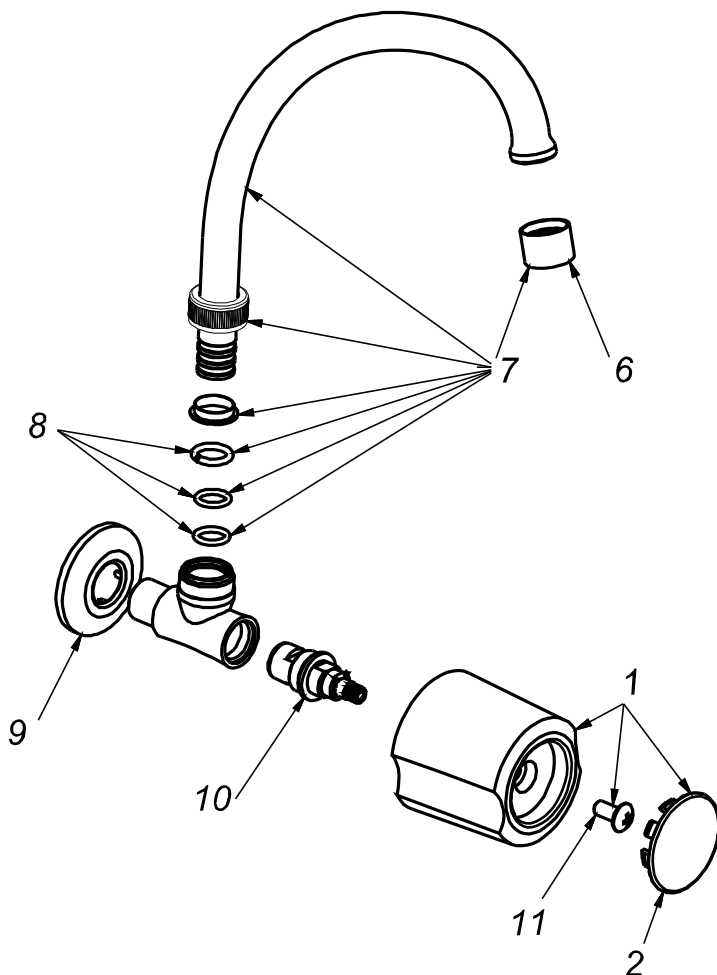

## CÓDIGO : M01A2L00

Llave de lavadero a la pared línea mares colección egeo pico I cromo

LÍNEA : MARES

COLECCIÓN : EGEO

USO : BAÑO

**VAINSA**  
GRIFERÍA Y SANITARIOS

## REPUESTOS

ITEM	CÓDIGO	DESCRIPCIÓN
1	RV157000	Perilla colección EGEO.
2	RV186400	Kit de 3 tapitas.
11	RV211000	Tornillo para perilla.
6	RV175000	Areador.
7	RV101000	Pico giratorio L.
8	RV210700	Kit de repuestos.
9	RV252300	Canopla.
10	RV202400	Sistema de cierre G1/2 disco cerámico derecho.