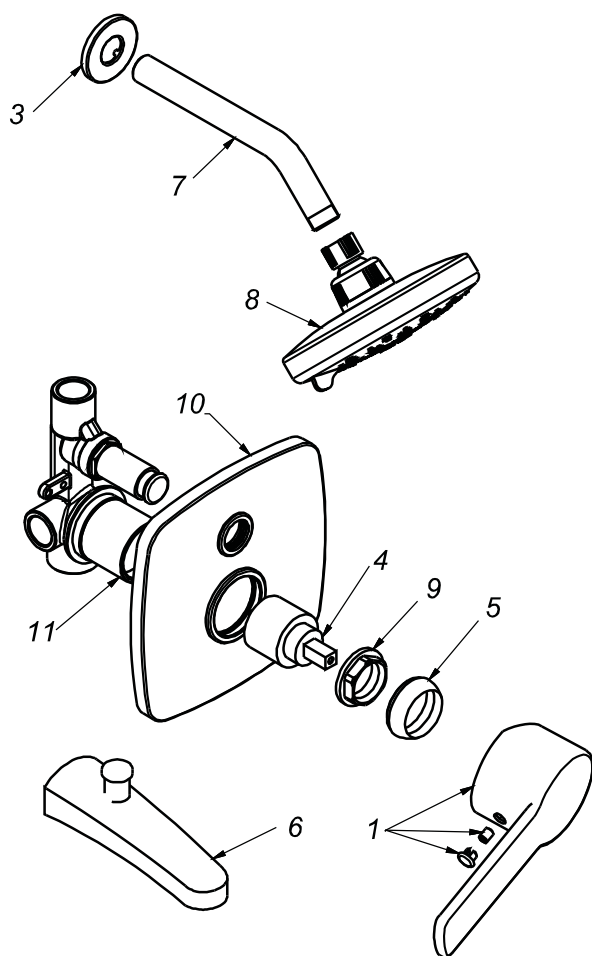

## CÓDIGO : 79201G00

Mezcladora de ducha tina monocomando con pico napoles con conexión para ducha teléfono línea ocean colección artic con salida gap15 cromo

LINEA : OCEAN

COLECCIÓN : ARTIC

USO : BAÑO

**VAINSA**  
GRIFERÍA Y SANITARIOS

## REPUESTOS

ITEM	CÓDIGO	DESCRIPCIÓN
1	RV161900	Perilla colección ARTIC.
3	RV174000	Canopla.
4	RV203100	Kit cerámico.
5	RV171800	Cubierta chica.
6	RV174000	Pico modelo napoles con conexión para ducha teléfono.
7	RV266000	Tubo para brazo de ducha.
8	RV262800	Cabeza de ducha gap 15.
9	RV225500	Tuerca de ajuste.
10	RV174400	Canopla para ducha tina ocean.
11	RV255100	Cubierta para monocomando ducha tina.