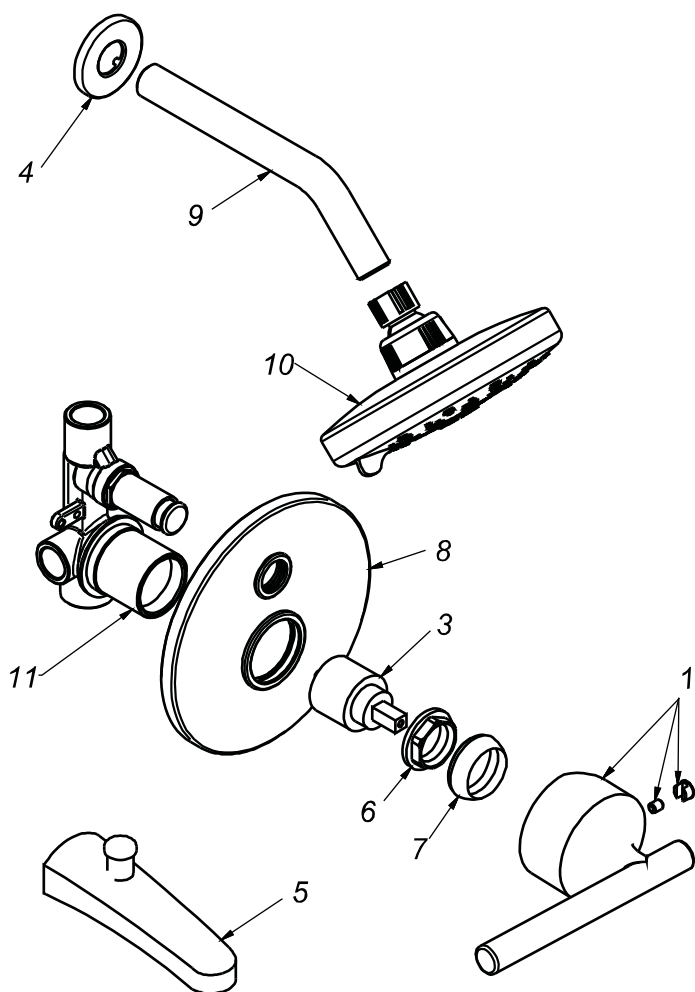

CÓDIGO : 792N6G00

Mmezcladora de ducha tina monocomando con pico napoles con conexion para ducha teléfono línea romantik colección night con salida gap 15 cromo

LÍNEA : ROMATIK

COLECCIÓN : NIGHT

USO : BAÑO

VAINSA
GRIFERÍA Y SANITARIOS

REPUESTOS

ITEM	CÓDIGO	DESCRIPCIÓN
1	RV162600	Perilla colección NIGHT.
3	RV203100	Kit cerámico.
4	RV174000	Canopla.
5	RV104000	Pico modelo napoles con conexión para ducha teléfono.
6	RV225500	Tuerca de ajuste.
7	RV171800	Cubierta chica.
8	RV172100	Canopla circular ducha-tina.
9	RV266000	Tubo para brazo de ducha.
10	RV262800	Cabeza de ducha Gap 15.
11	RV255100	Cubierta para monocomando ducha tina.