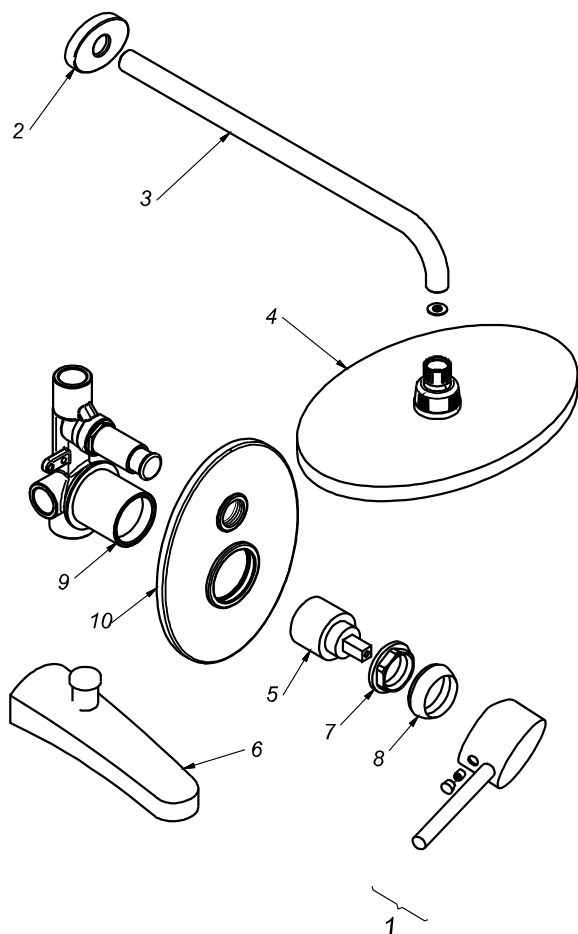

## CÓDIGO : 792L9S00

Mezcladora de ducha tina monocomando con pico napoles con conexión para ducha teléfono línea minimalista colección oval con salida española oval a la pared 40cm cromo

LÍNEA : MINIMALISTA MONOCOMANDO

COLECCIÓN : OVAL

USO : BAÑO

**VAINSA**  
GRIFERÍA Y SANITARIOS

## REPUESTOS

ITEM	CÓDIGO	DESCRIPCIÓN
1	RV160800	Manija colección OVAL para monocomando.
2	RV174100	Canopla oval para salida de ducha.
3	RV265100	Tubo minimalista para salida de ducha.
4	RV262500	Cabeza oval para salida de ducha española minimalista.
5	RV203100	Kit cerámico.
6	RV104000	Pico modelo napoles con conexión para ducha teléfono.
7	RV225500	Tuerca de ajuste.
8	RV171800	Cubierta chica.
9	RV255100	Cubierta grande para monocomando.
10	RV173100	Canopla oval para monocomando ducha-tina.