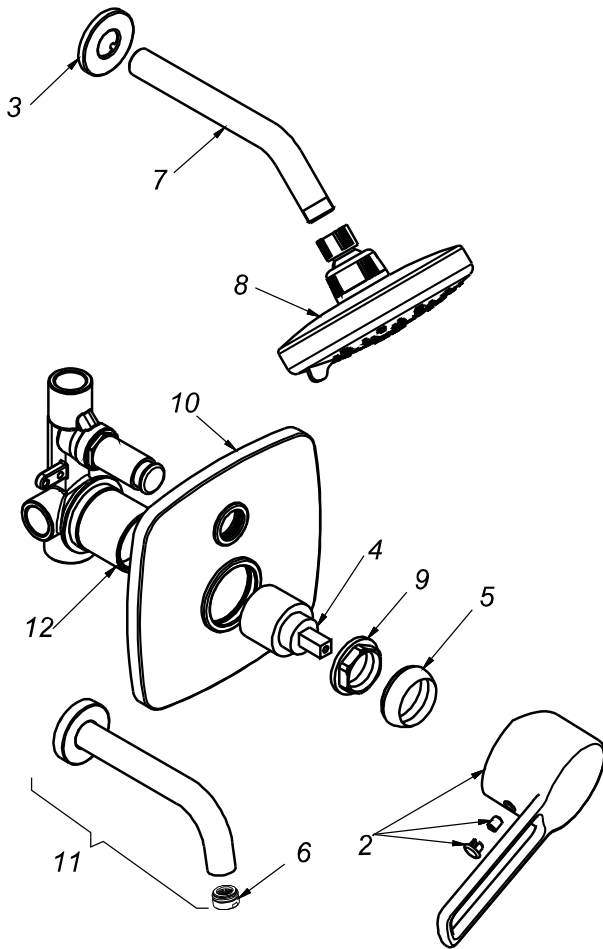

CÓDIGO : 79002G00

Mezcladora de ducha tina monocomando pico minimalista línea ocean colección pacific con salida gap15 cromo

LINEA : OCEAN
COLECCIÓN : PACIFIC
USO : BAÑO

VAINSA
GRIFERÍA Y SANITARIOS

REPUESTOS

ITEM	CÓDIGO	DESCRIPCIÓN
2	RV162500	Perilla colección PACIFIC.
3	RV174000	Canopla.
4	RV203100	Kit cerámico.
5	RV171800	Cubierta chica.
6	RV174700	Rompechoro macho.
7	RV266000	Tubo para brazo de ducha.
8	RV262800	Cabeza de ducha gap 15.
9	RV225500	Tuerca de ajuste.
10	RV174400	Canopla para ducha tina ocean.
11	RV104900	Pico tina minimalista.
12	RV255100	Cubierta para monocomando ducha tina.