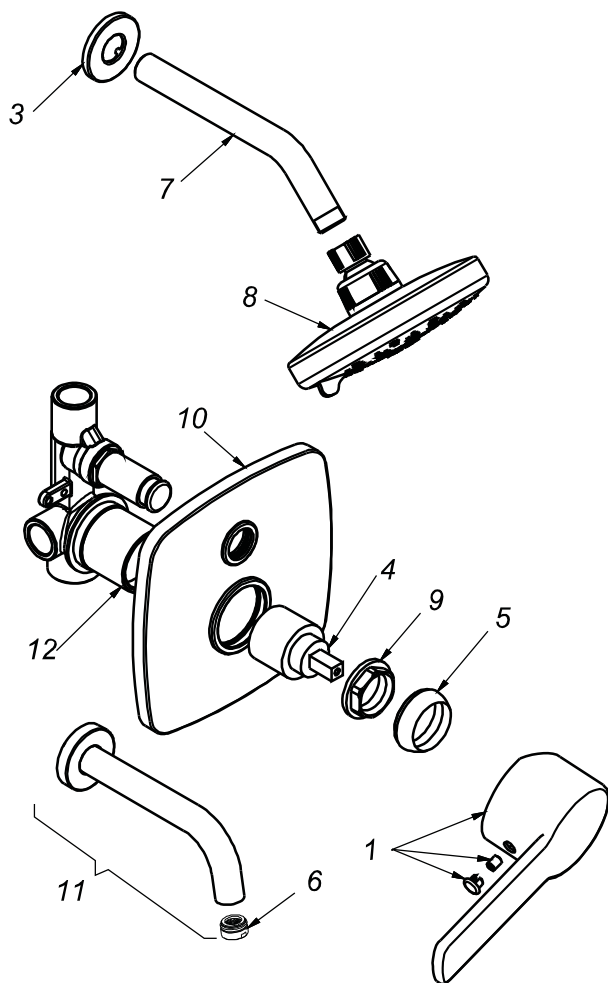

CÓDIGO : 79001G00

Mezcladora de ducha tina monocomando pico minimalista línea ocean colección artic con salida gap15 cromo

LINEA : OCEAN

COLECCIÓN : ARTIC

USO : BAÑO

VAINSA
GRIFERÍA Y SANITARIOS

REPUESTOS

ITEM	CÓDIGO	DESCRIPCIÓN
1	RV161900	Perilla colección ARTIC.
3	RV174000	Canopla.
4	RV203100	Kit cerámico.
5	RV171800	Cubierta chica.
6	RV174700	Rompechoro macho.
7	RV266000	Tubo para brazo de ducha.
8	RV262800	Cabeza de ducha gap 15.
9	RV225500	Tuerca de ajuste.
10	RV174400	Canopla para ducha tina ocean.
11	RV104900	Pico tina minimalista.
12	RV255100	Cubierta para monocomando ducha tina.