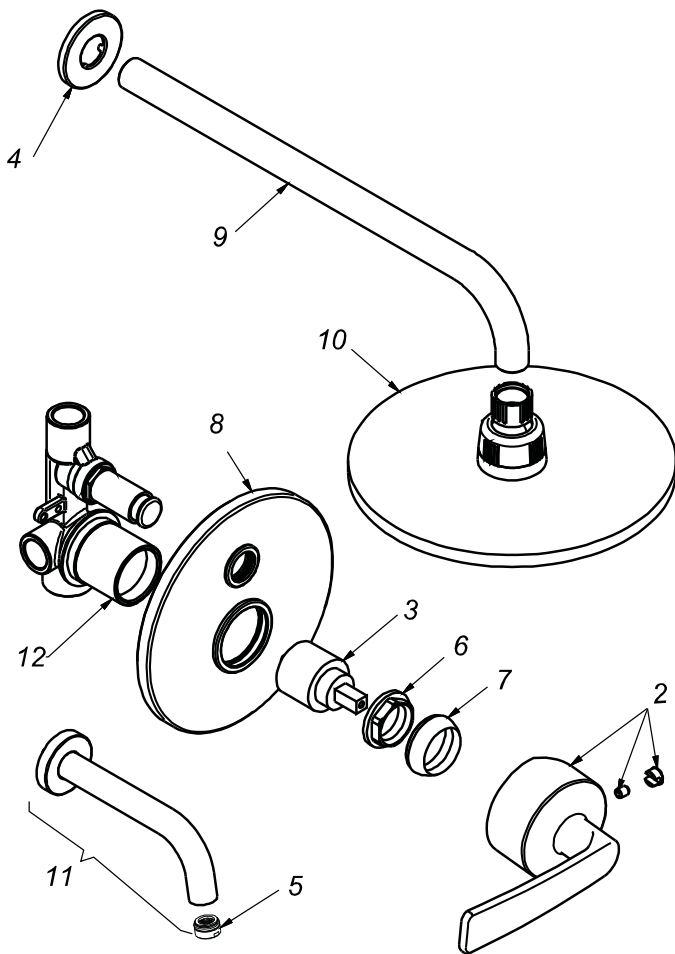

CÓDIGO : 790N7000

Mezcladora de ducha tina monocomando pico minimalista línea romantik colección day con salida morgan cromo

LÍNEA : ROMATIK

COLECCIÓN : DAY

USO : BAÑO

VAINSA
GRIFERÍA Y SANITARIOS

REPUESTOS

ITEM	CÓDIGO	DESCRIPCIÓN
2	RV162700	Perilla colección DAY.
3	RV203100	Kit cerámico.
4	RV174000	Canopla.
5	RV174700	Rompechoro macho.
6	RV225500	Tuerca de ajuste.
7	RV171800	Cubierta chica.
8	RV172100	Canopla circular ducha-tina.
9	RV265900	Tubo para brazo de ducha.
10	RV262700	Cabeza de ducha morgan.
11	RV104900	Pico tina minimalista.
12	RV255100	Cubierta para monocomando ducha tina.