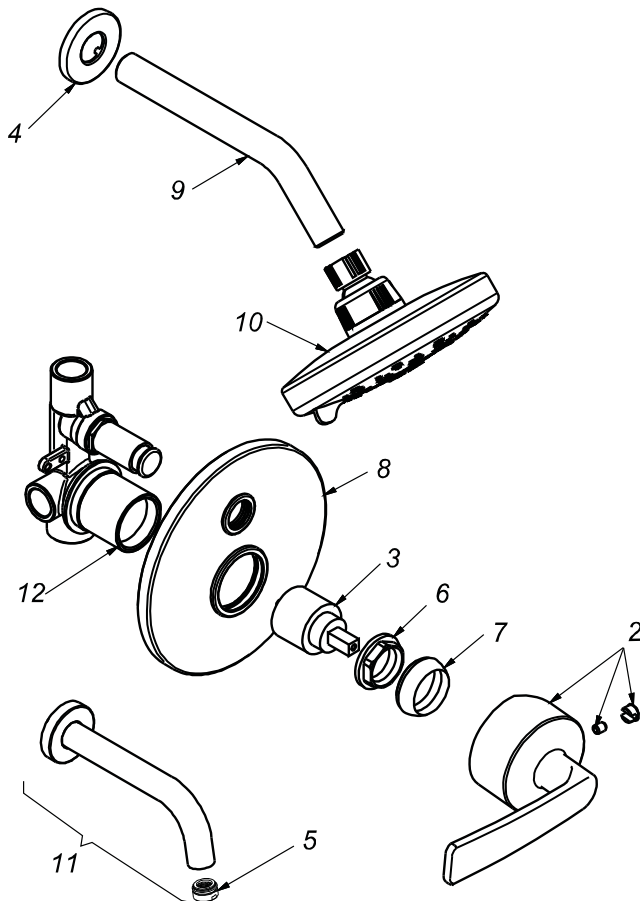

CÓDIGO : 790N7G00

Mezcladora de ducha tina monocomando pico minimalista línea romantik colección day con salida gap 15 cromo

LÍNEA : ROMATIK

COLECCIÓN : DAY

USO : BAÑO

VAINSA
GRIFERÍA Y SANITARIOS

REPUESTOS

ITEM	CÓDIGO	DESCRIPCIÓN
2	RV162700	Perilla colección DAY.
3	RV203100	Kit cerámico.
4	RV174000	Canopla.
5	RV174700	Rompechoro macho.
6	RV225500	Tuerca de ajuste.
7	RV171800	Cubierta chica.
8	RV172100	Canopla circular ducha-tina.
9	RV266000	Tubo para brazo de ducha.
10	RV262800	Cabeza de ducha Gap 15 .
11	RV104900	Pico tina minimalista.
12	RV255100	Cubierta para monocomando ducha tina.