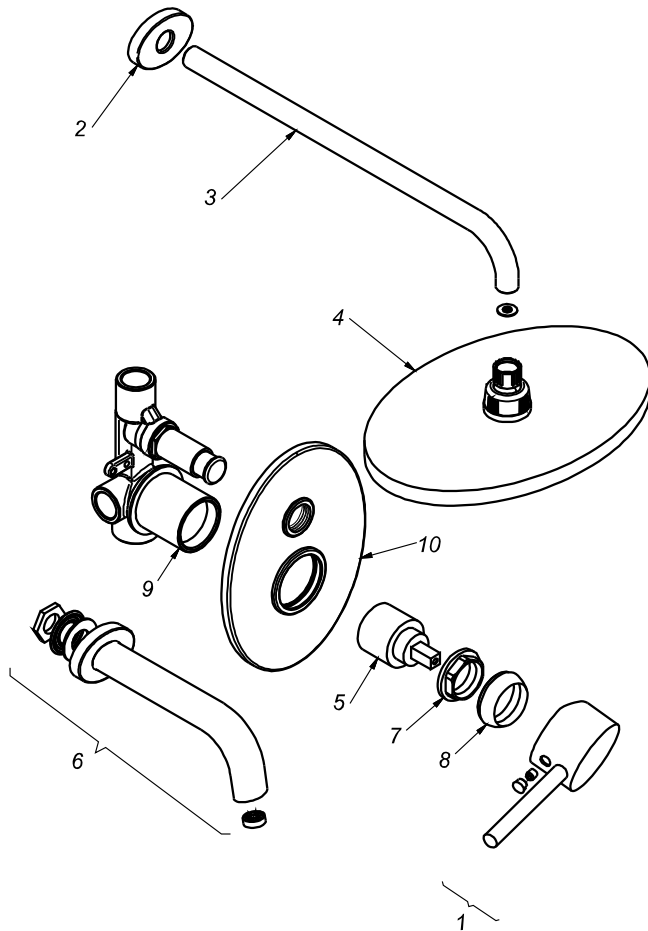

CÓDIGO : 790L9S00

Mezcladora de ducha tina monocomando pico oval linea minimalista colección oval con salida española oval ala pared 40cm cromo

LINEA : MINIMALISTA MONOCOMANDO

COLECCIÓN : OVAL

USO : BAÑO

VAINSA
GRIFERÍA Y SANITARIOS

REPUESTOS

| ITEM | CÓDIGO | DESCRIPCIÓN |
|------|----------|--|
| 1 | RV160800 | Manija colección OVAL para monocomando. |
| 2 | RV174100 | Canopla oval para salida de ducha. |
| 3 | RV265100 | Tubo minimalista para salida de ducha. |
| 4 | RV262500 | Cabeza oval para salida de ducha española minimalista. |
| 5 | RV203100 | Kit cerámico. |
| 6 | RV106900 | Pico tina a la pared modelo oval. |
| 7 | RV225500 | Tuerca de ajuste. |
| 8 | RV171800 | Cubierta chica. |
| 9 | RV255100 | Cubierta grande para monocomando. |
| 10 | RV173100 | Canopla oval para monocomando ducha-tina. |