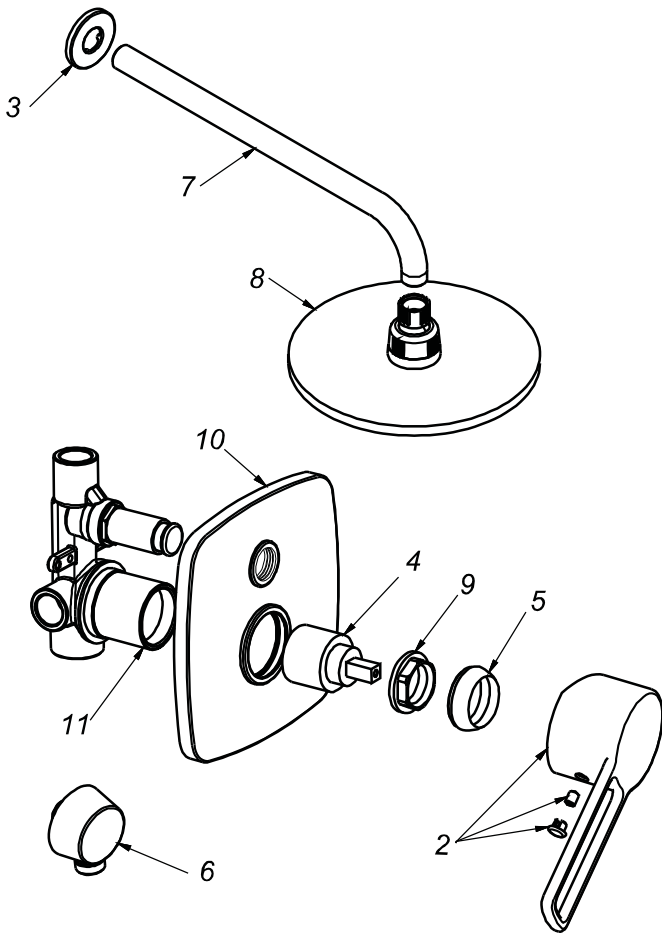

CÓDIGO : 78802000

Mezcladora de ducha monocomando con conexión angular para ducha teléfono línea ocean colección pacific con salida morgan cromo

LINEA : OCEAN
COLECCIÓN : PACIFIC
USO : BAÑO

VAINSA
GRIFERÍA Y SANITARIOS

REPUESTOS

ITEM	CÓDIGO	DESCRIPCIÓN
2	RV162500	Perilla colección PACIFIC.
3	RV174000	Canopla.
4	RV203100	Kit cerámico.
5	RV171800	Cubierta chica.
6	31004000	Conexión angular.
7	RV265900	Tubo para brazo de ducha.
8	RV262700	Cabeza de ducha morgan.
9	RV225500	Tuerca de ajuste.
10	RV174400	Canopla para ducha tina ocean.
11	RV255100	Cubierta para monocomando ducha tina.