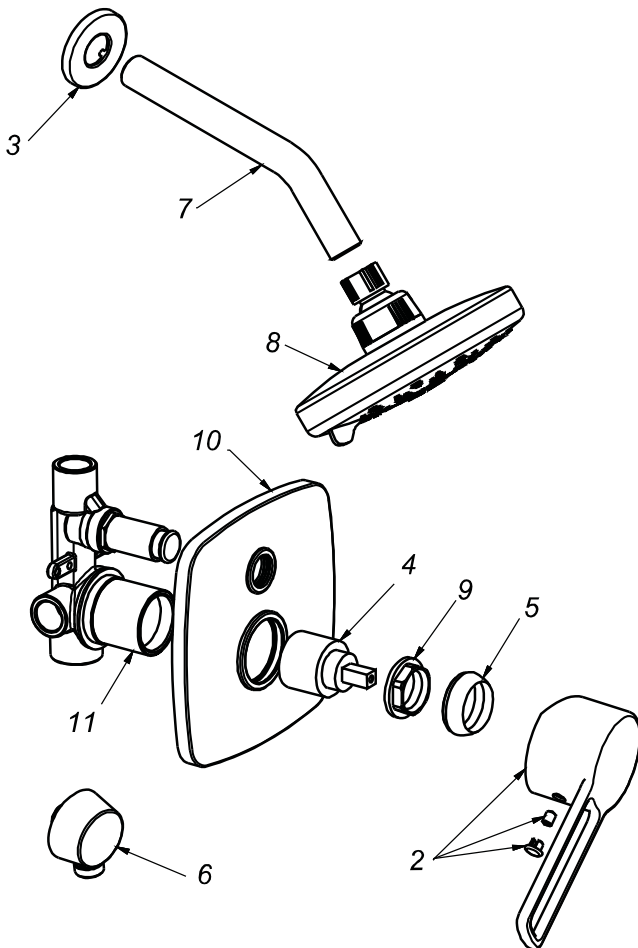

CÓDIGO : 78802G00

Mezcladora de ducha monocomando con conexión angular para ducha teléfono línea ocean colección pacific con salida gap15 cromo

LINEA : OCEAN
COLECCIÓN : PACIFIC
USO : BAÑO

VAINSA
GRIFERÍA Y SANITARIOS

REPUESTOS

ITEM	CÓDIGO	DESCRIPCIÓN
2	RV162500	Perilla colección PACIFIC.
3	RV174000	Canopla.
4	RV203100	Kit cerámico.
5	RV171800	Cubierta chica.
6	31004000	Conexión angular.
7	RV266000	Tubo para brazo de ducha.
8	RV262800	Cabeza de ducha gap 15.
9	RV225500	Tuerca de ajuste.
10	RV174400	Canopla para ducha tina ocean.
11	RV255100	Cubierta para monocomando ducha tina.