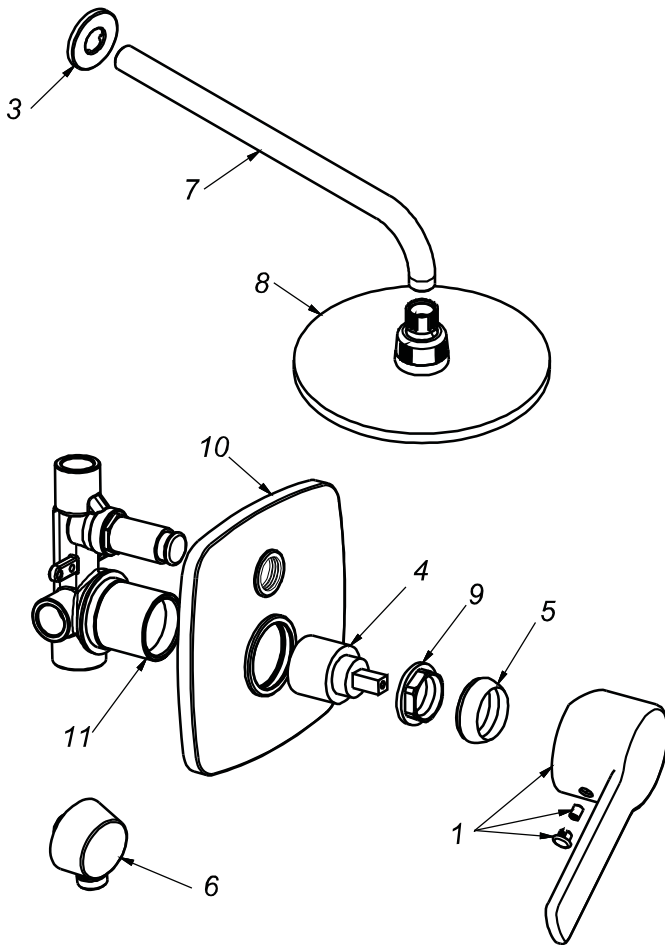

## CÓDIGO : 78801000

Mezcladora de ducha monocomando con conexión angular para ducha teléfono línea ocean colección artic con salida morgán cromo

LINEA : OCEAN

COLECCIÓN : ARTIC

USO : BAÑO

**VAINSA**  
GRIFERÍA Y SANITARIOS

## REPUESTOS

ITEM	CÓDIGO	DESCRIPCIÓN
1	RV161900	Perilla colección ARTIC.
3	RV174000	Canopla.
4	RV203100	Kit cerámico.
5	RV171800	Cubierta chica.
6	31004000	Conexión angular.
7	RV265900	Tubo para brazo de ducha.
8	RV262700	Cabeza de ducha morgán.
9	RV225500	Tuerca de ajuste.
10	RV174400	Canopla para ducha tina ocean.
11	RV255100	Cubierta para monocomando ducha tina.