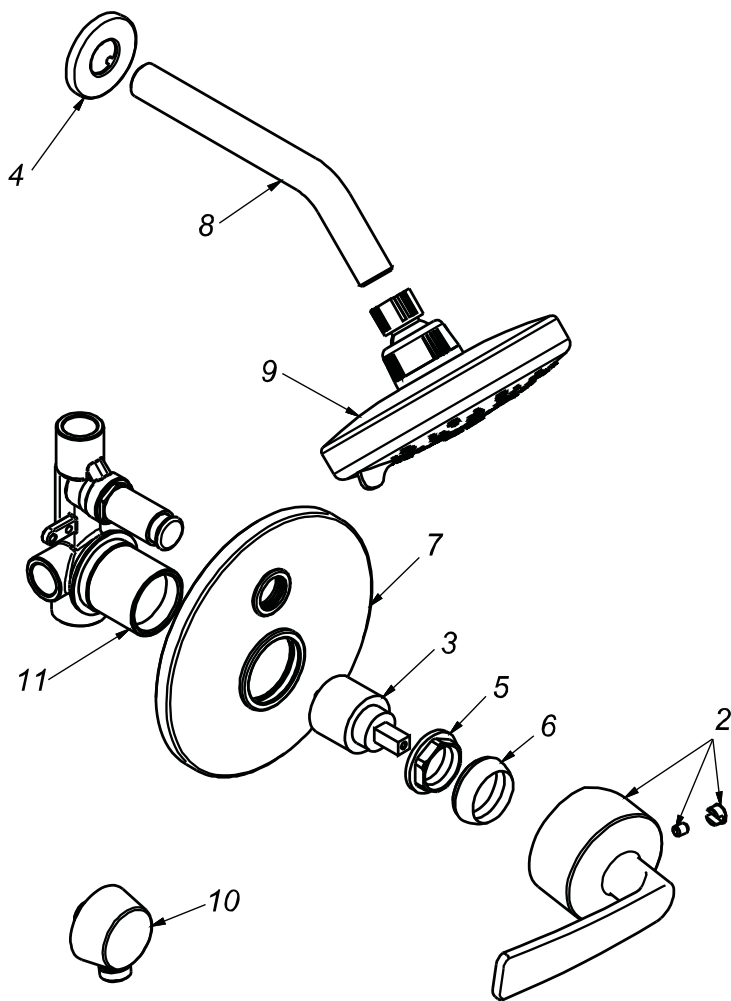

CÓDIGO : 788N7G00

Mezcladora de ducha monocomando con conexión angular para ducha teléfono línea romantik colección day con salida gap 15 cromo

LINEA : ROMATIK

COLECCIÓN : DAY

USO : BAÑO

VAINSA
GRIFERÍA Y SANITARIOS

REPUESTOS

ITEM	CÓDIGO	DESCRIPCIÓN
2	RV162700	Perilla colección DAY.
3	RV203100	Kit cerámico.
4	RV174000	Canopla.
5	RV225500	Tuerca de ajuste.
6	RV171800	Cubierta chica.
7	RV172100	Canopla circular ducha-tina.
8	RV266000	Tubo para brazo de ducha.
9	RV262800	Cabeza de ducha morgan gap 15.
10	31004000	Conexión angular.
11	RV255100	Cubierta para monocomando ducha tina.