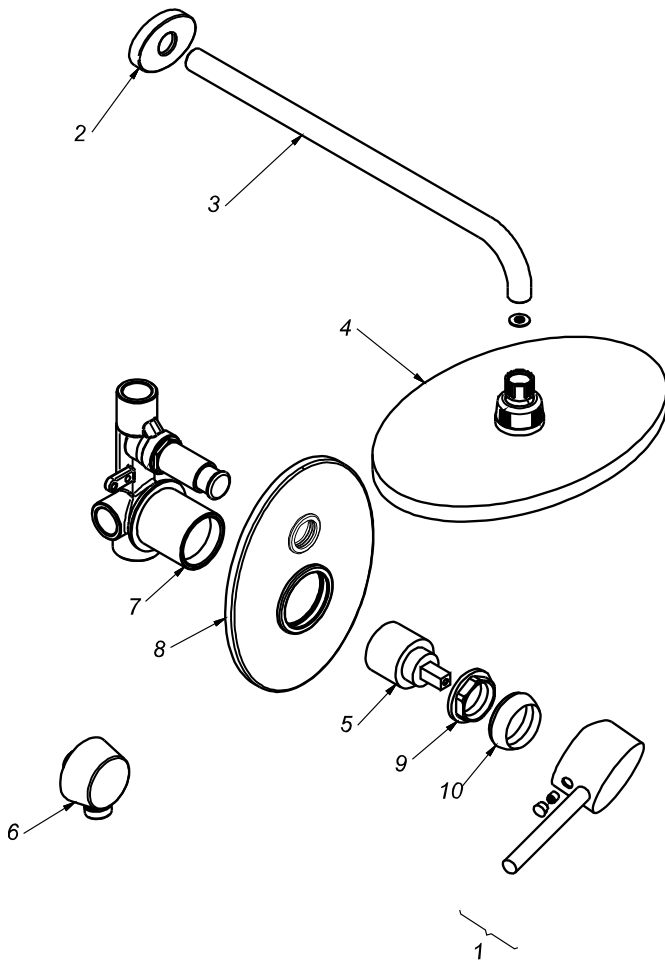

CÓDIGO : 788L9S00

Mezcladora de ducha monocomando con conexión angular para ducha teléfono línea minimalista colección oval con salida española oval la pared 40cm cromo

LÍNEA : MINIMALISTA MONOCOMANDO

COLECCIÓN : OVAL

USO : BAÑO

VAINSA
GRIFERÍA Y SANITARIOS

REPUESTOS

ITEM	CÓDIGO	DESCRIPCIÓN
1	RV160800	Manija colección OVAL para monocomando.
2	RV174100	Canopla oval para salida de ducha.
3	RV265100	Tubo minimalista para salida de ducha.
4	RV262500	Cabeza oval para salida de ducha.
5	RV203100	Kit cerámico.
6	31004000	Conexión angular.
7	RV255100	Cubierta grande para monocomando.
8	RV173100	Canopla oval para monocomando ducha-tina.
9	RV225500	Tuerca de ajuste.
10	RV171800	Cubierta chica.