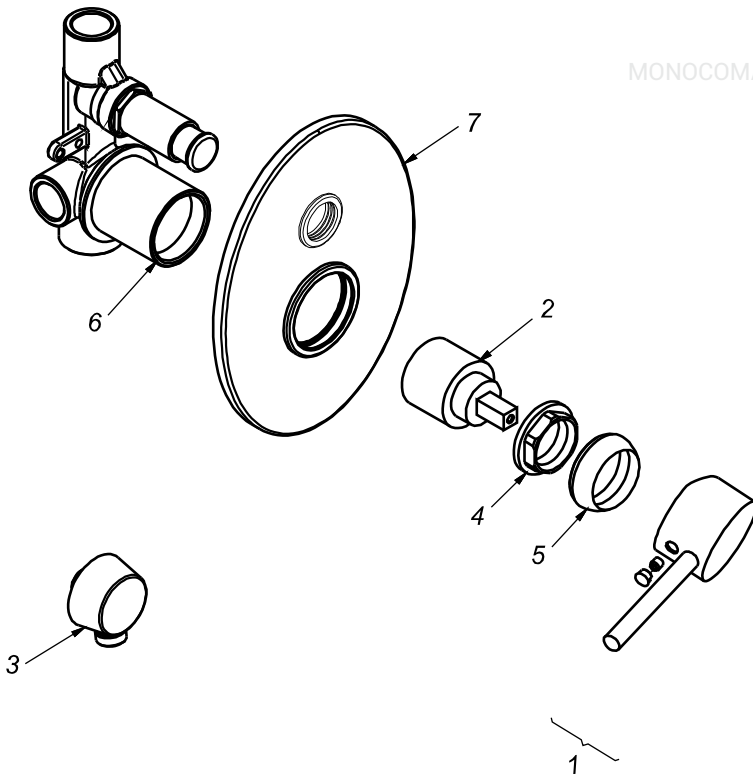

MONOCOMANDO

PARA INFORMACIÓN DE PRECIOS INGRESAR A WWW.VAINSA.COM
O CONTACTARSE A LOS TELÉFONOS : **604 4646**

VSI INDUSTRIAL S.A.C.

Av. B Sub-Lote A1-3-2-B Urb. Industrial Las Praderas Lurín, Lima - Perú RUC: 20555189631 Servicio al Cliente Telf.: 616-9528(Griferías) 616-9529(Sanitarios)
Showroom: Av. Javier Prado Este 5271 Urb. Camacho La Molina, Lima - Perú, servicioclientes@vsi-industrial.com www.vainsa.com