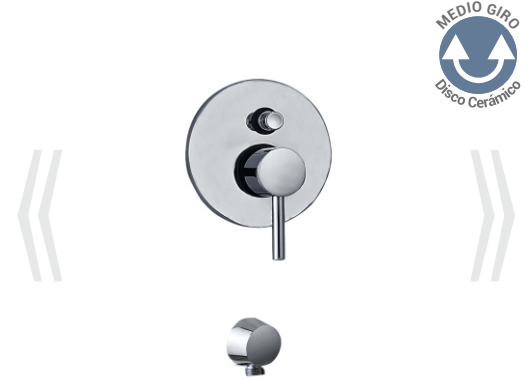

CÓDIGO : 788L4000

Mezcladora de ducha monocomando con conexión angular para ducha teléfono línea minimalista colección lever sin salida de ducha cromo

LÍNEA : MINIMALISTA MONOCOMANDO

COLECCIÓN : LEVER

USO : BAÑO

VAINSA
GRIFERÍA Y SANITARIOS

REPUESTOS

ITEM	CÓDIGO	DESCRIPCIÓN
1	RV160800	Manija colección LEVER para monocomando.
2	RV203100	Kit cerámico.
3	31004000	Conexión angular.
4	RV225500	Tuerca de ajuste.
5	RV171800	Cubierta chica.
6	RV255100	Cubierta grande para monocomando.
7	RV172100	Canopla circular ducha-tina.