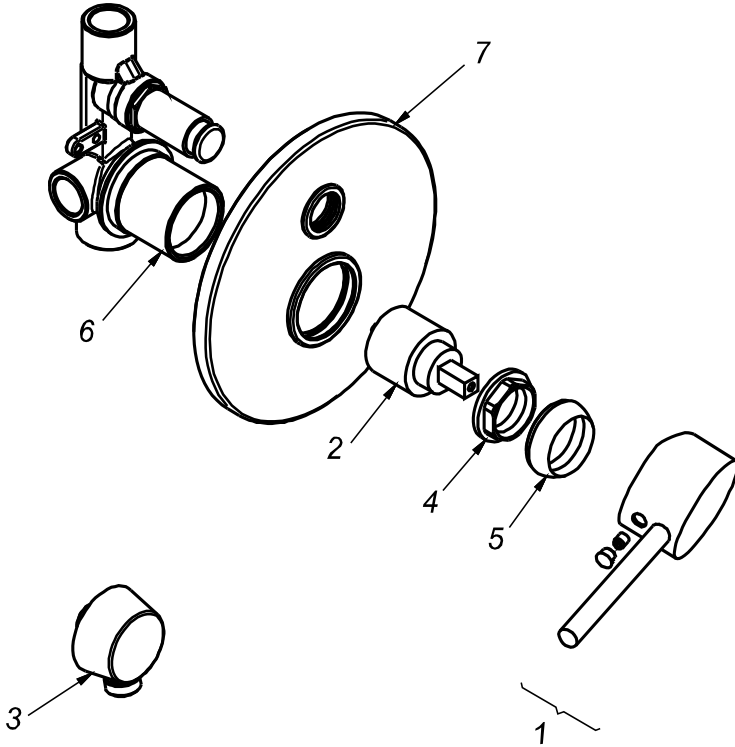

CÓDIGO : 788L4000

Mezcladora de ducha monocomando con conexión angular para ducha teléfono línea minimalista colección lever sin salida de ducha cromo

LÍNEA : MINIMALISTA MONOCOMANDO

COLECCIÓN : LEVER

USO : BAÑO

VAINSA
GRIFERÍA Y SANITARIOS

REPUESTOS

ITEM	CÓDIGO	DESCRIPCIÓN
1	RV160800	Manija colección LEVER para monocomando.
2	RV203100	Kit cerámico.
3	31004000	Conexión angular.
4	RV225500	Tuerca de ajuste.
5	RV171800	Cubierta chica.
6	RV255100	Cubierta grande para monocomando.
7	RV172100	Canopla circular ducha-tina.