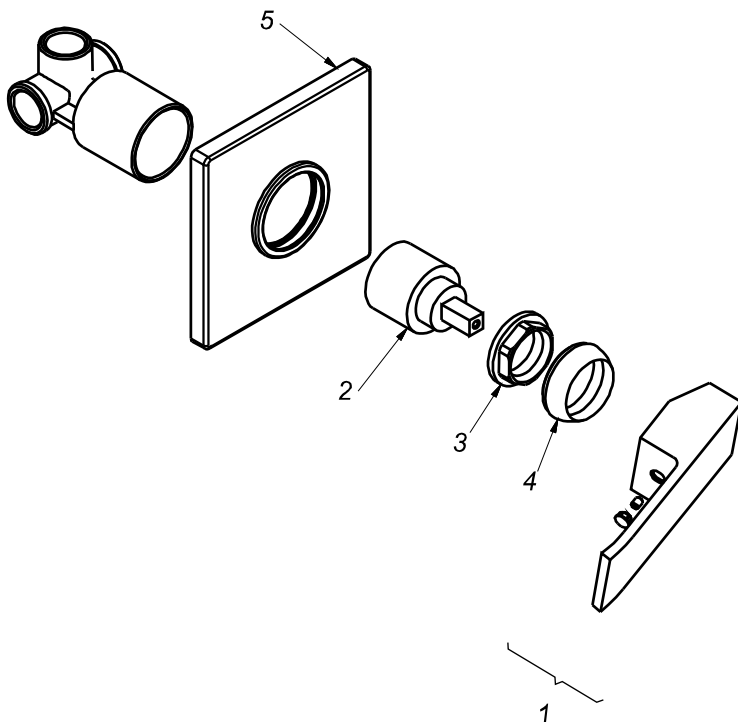

## CÓDIGO : 785L6000

Mezcladora de ducha monocomando línea minimalista colección square sin salida de ducha cromo.

LÍNEA : MINIMALISTA MONOCOMANDO

COLECCIÓN : SQUARE

USO : BAÑO

**VAINSA**  
GRIFERÍA Y SANITARIOS

## REPUESTOS

ITEM	CÓDIGO	DESCRIPCIÓN
1	RV161300	Manija colección SQUARE.
2	RV203100	Kit cerámico.
3	RV225500	Tuerca de ajuste.
4	RV171800	Cubierta chica.
5	RV172600	Canopla cuadrada para ducha monocomando.