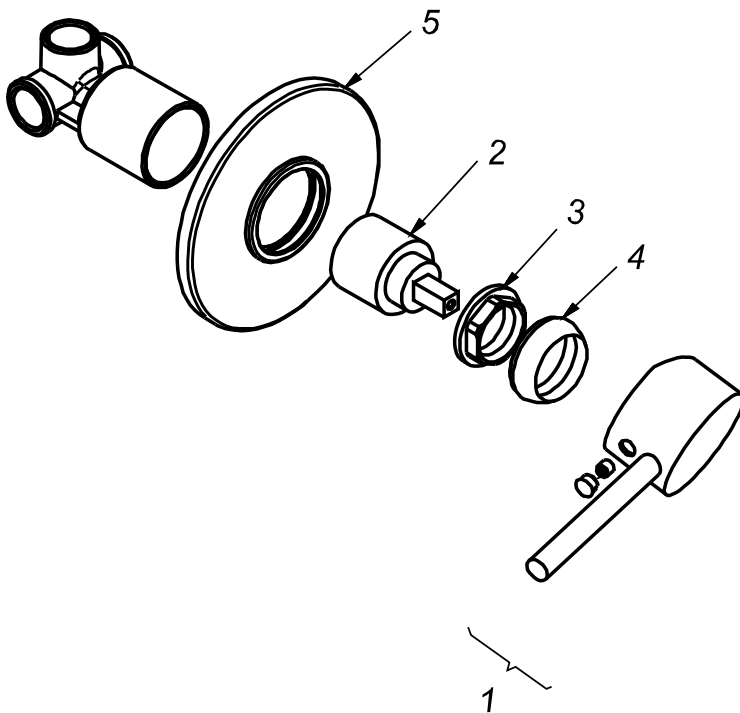

CÓDIGO : 785L4000

Mezcladora de ducha monocomando línea minimalista colección lever sin salida de ducha cromo.

LÍNEA : MINIMALISTA MONOCOMANDO

COLECCIÓN : LEVER

USO : BAÑO

VAINSA
GRIFERÍA Y SANITARIOS

REPUESTOS

ITEM	CÓDIGO	DESCRIPCIÓN
1	RV160800	Manija colección LEVER.
2	RV203100	Kit cerámico.
3	RV225500	Tuerca de ajuste.
4	RV171800	Cubierta chica.
5	RV172800	Canopla para ducha monocomando.

PARA INFORMACIÓN DE PRECIOS INGRESAR A WWW.VAINSA.COM
O CONTACTARSE A LOS TELÉFONOS : **604 4646**