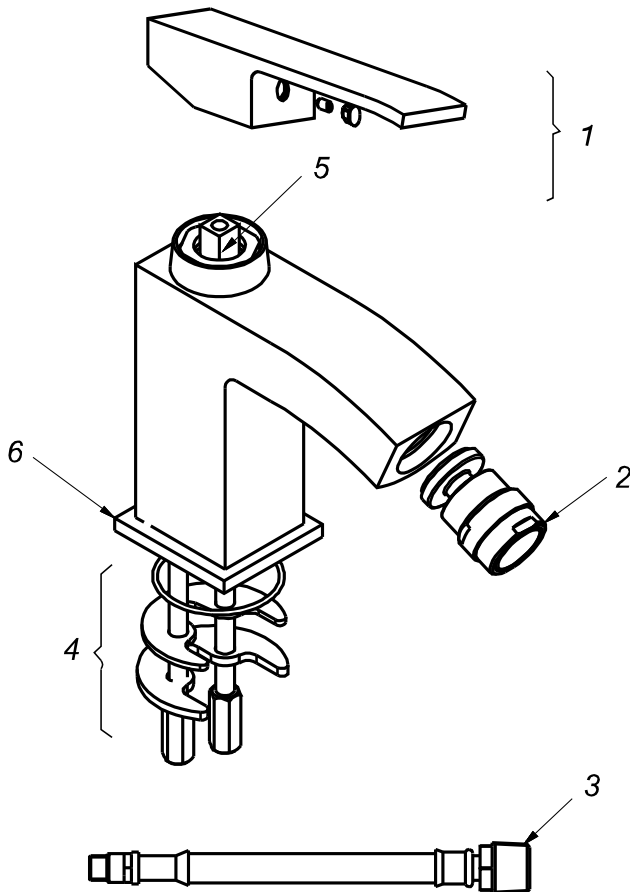

CÓDIGO : 760L6000

Mezcladora de bidet monocomando al mueble línea minimalista colección square cromo

LÍNEA : MINIMALISTA MONOCOMANDO

COLECCIÓN : SQUARE

USO : BAÑO

VAINSA
GRIFERÍA Y SANITARIOS

REPUESTOS

ITEM	CÓDIGO	DESCRIPCIÓN
1	RV161400	Manija colección SQUARE.
2	RV175300	Areador macho para bidet.
3	RV211200	Kit de repuesto.
4	RV215000	Kit de fijación para monocomando.
5	RV203800	Kit cerámico para monocomando 25mm.
6	RV261700	Base para monocomando lavatorio.