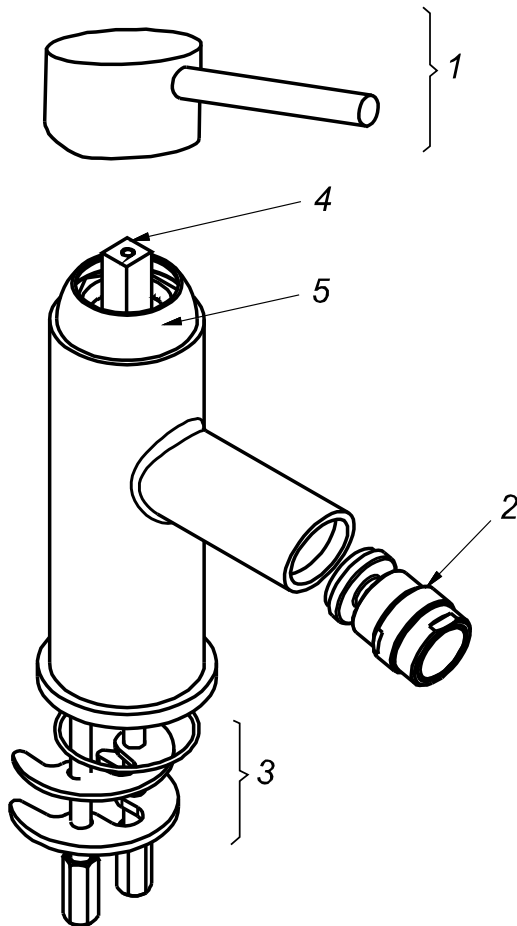

## CÓDIGO : 760L4000

Mezcladora de bidet monocomando al mueble línea minimalista colección lever  
cromo  
LINEA : MINIMALISTA MONOCOMANDO  
COLECCIÓN : LEVER  
USO : BAÑO

**VAINSA**  
GRIFERÍA Y SANITARIOS

## REPUESTOS

ITEM	CÓDIGO	DESCRIPCIÓN
1	RV160800	Manija colección LEVER.
2	RV175300	Areador para bidet.
3	RV215000	Kit para monocomando lavatorio.
4	RV203000	Kit cerámico para monocomando lavatorio.
5	RV253000	Cubierta chica.