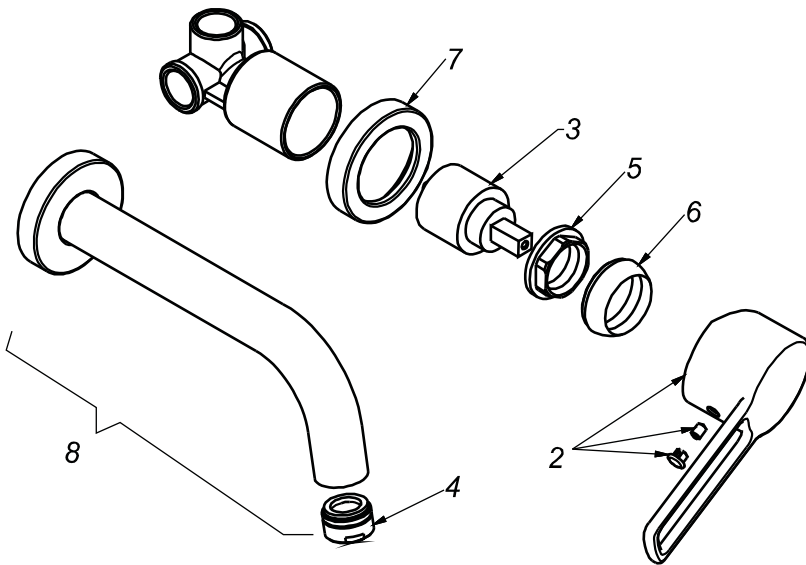

## CÓDIGO : 75702000

Mezcladora de lavatorio monocomando a la pared linea ocean colección pacific cromo

LINEA : OCEAN  
COLECCIÓN : PACIFIC  
USO : BAÑO

**VAINSA**  
GRIFERÍA Y SANITARIOS

## REPUESTOS

ITEM	CÓDIGO	DESCRIPCIÓN
2	RV162500	Perilla colección PACIFIC.
3	RV203100	Kit cerámico.
4	RV175100	Areador.
5	RV225500	Tuerca de ajuste.
6	RV171800	Cubierta chica..
7	RV177300	Canopla para cuerpo.
8	RV104700	Pico completo.