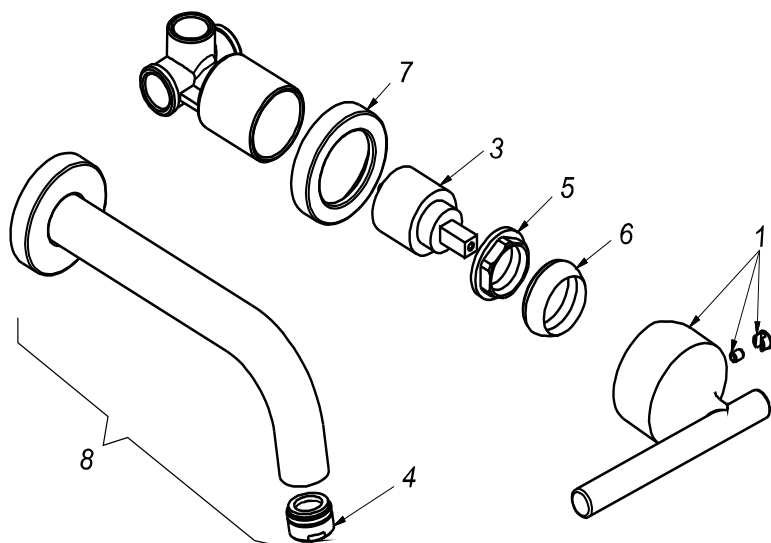

CÓDIGO : 757N6000

Mezcladora de lavatorio monocomando a la pared línea romantik colección night

chromo

LINEA : ROMATIK

COLECCIÓN : NIGHT

USO : BAÑO

VAINSA
GRIFERÍA Y SANITARIOS

REPUESTOS

| ITEM | CÓDIGO | DESCRIPCIÓN |
|------|----------|--------------------------|
| 1 | RV162600 | Perilla colección NIGHT. |
| 3 | RV203100 | Kit cerámico. |
| 4 | RV175100 | Areador. |
| 5 | RV225500 | Tuerca de ajuste |
| 6 | RV171800 | Cubierta chica. |
| 7 | RV177300 | Canopla para cuerpo. |
| 8 | RV104700 | Pico completo. |